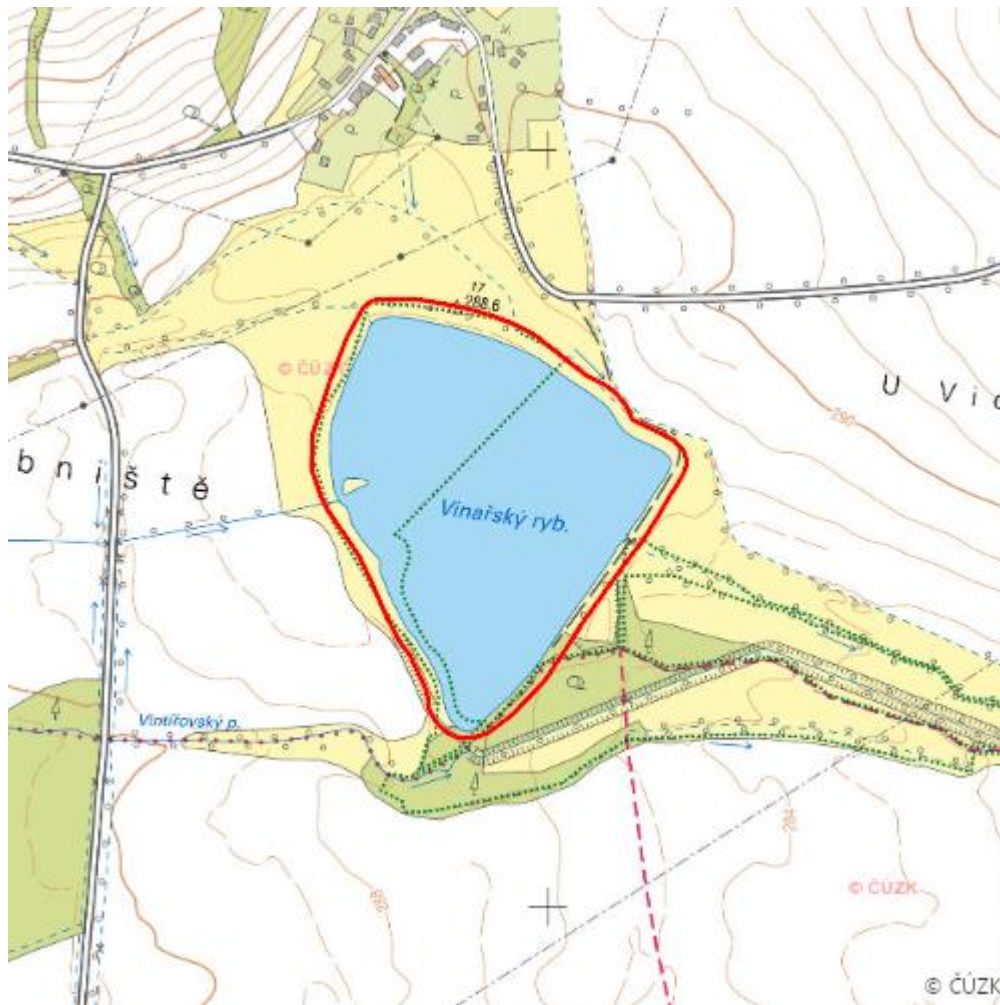

# Vinařský rybník

L.CV.01

<b>Localisation:</b>	50.325567N 13.316337E
<b>Area:</b>	17.816 ha
<b>Category:</b>	Wetlands of local importance
<b>Wetland's type:</b>	7, 13
<b>The degree of protection:</b>	SPA, NM
<b>Reason protection:</b>	O , B , E
<b>Altitude:</b>	281 - 293 m