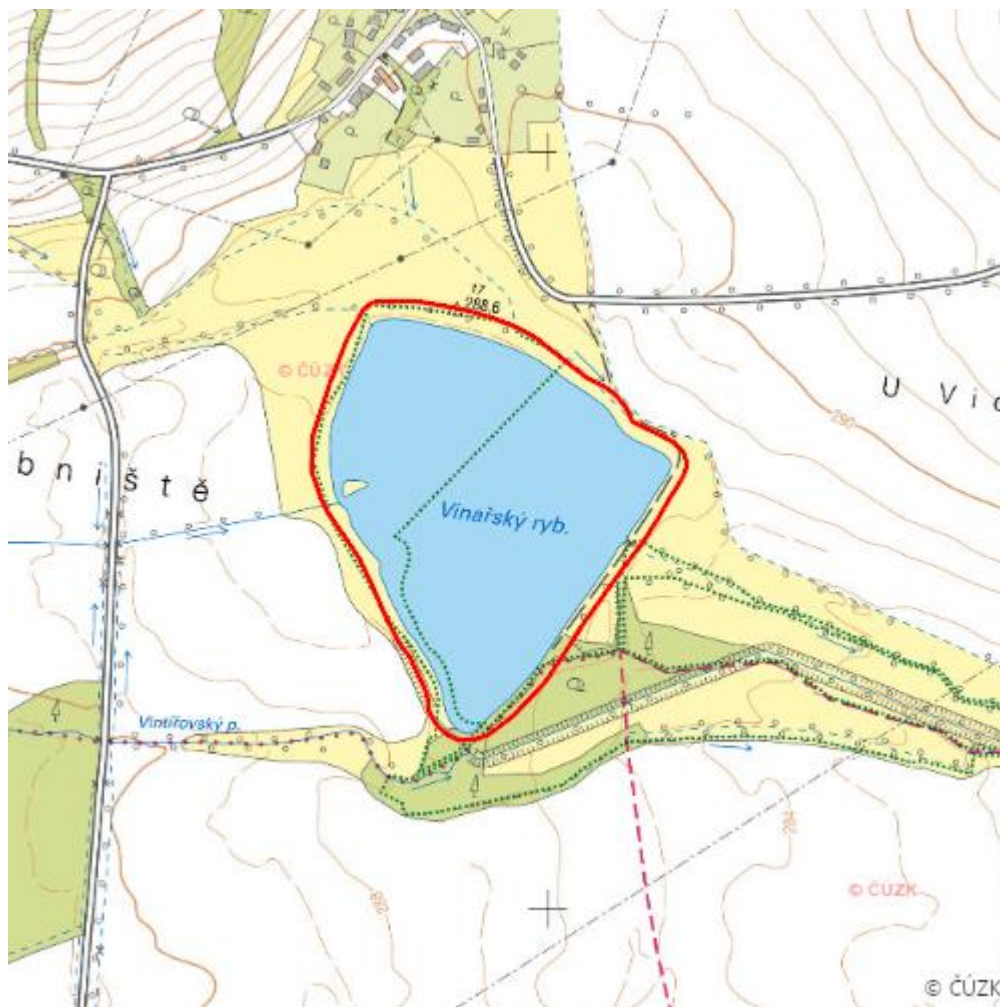

# Vinařský rybník

L.CV.01

<b>Localisation:</b>	50.325567N 13.316337E
<b>Area:</b>	17.816 ha
<b>Category:</b>	Wetlands of local importance
<b>Wetland's type:</b>	7, 13
<b>The degree of protection:</b>	SPA, NM
<b>Reason protection:</b>	O , B , E
<b>Altitude:</b>	281 - 293 m