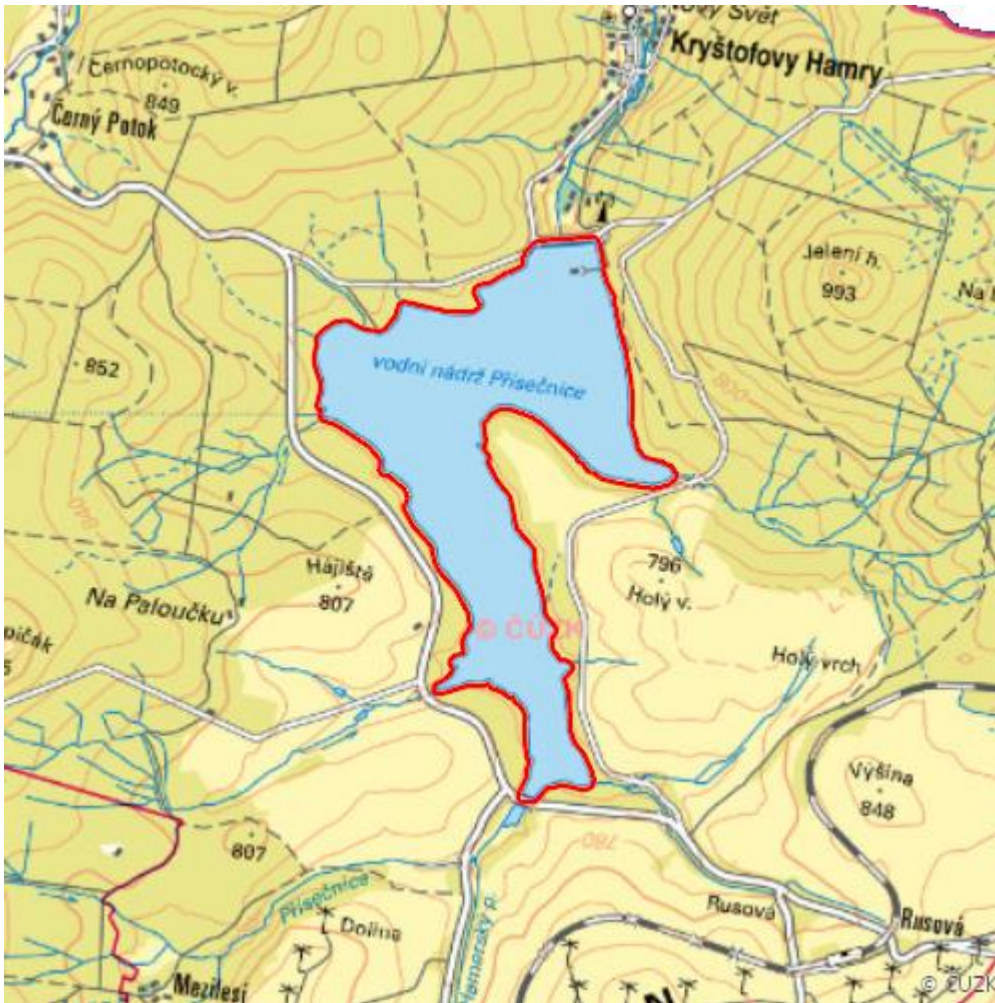

Údolní nádrž Přísečnice

L.CV.14

Localisation:	50.472848N 13.130306E
Area:	345.171 ha
Category:	Wetlands of local importance
Wetland's type:	15
The degree of protection:	SPA
Reason protection:	O , B
Altitude:	714 - 750 m