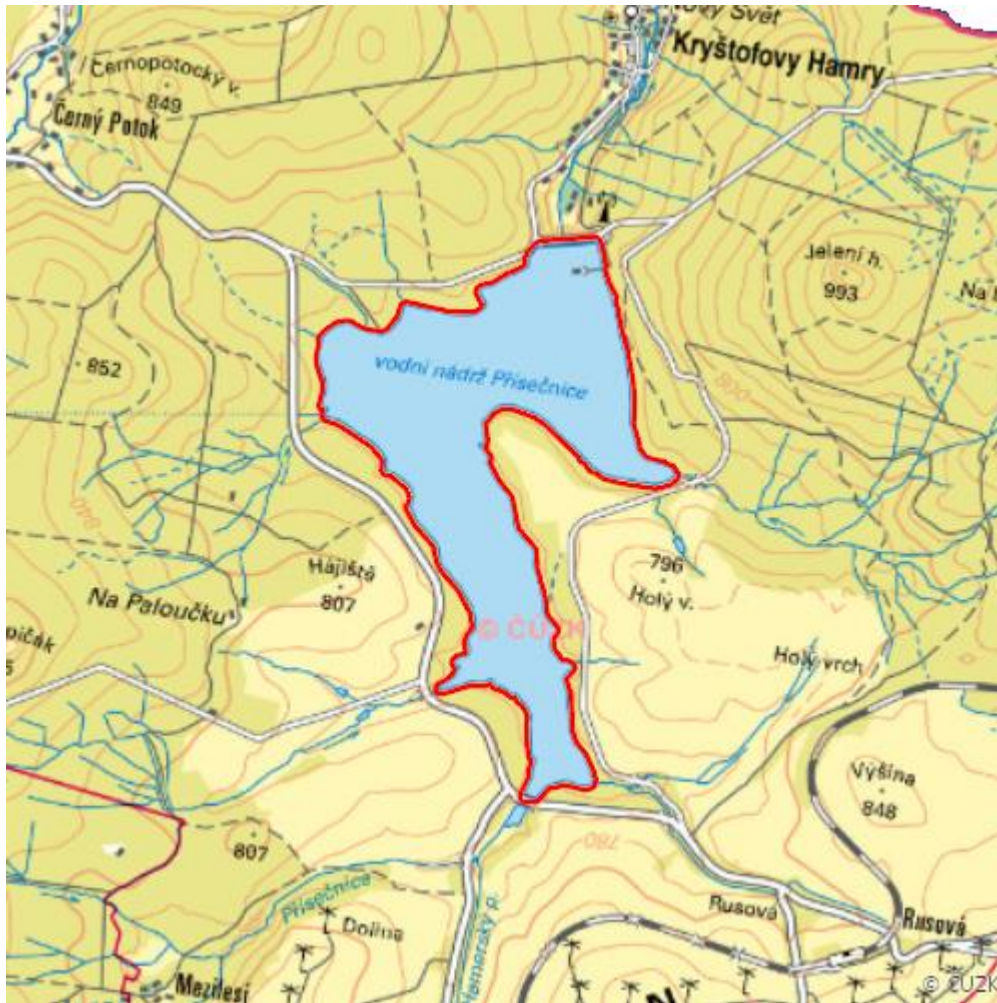

Údolní nádrž Přísečnice

L.CV.14

Localisation:	50.472848N 13.130306E
Area:	345.171 ha
Category:	Wetlands of local importance
Wetland's type:	15
The degree of protection:	SPA
Reason protection:	O , B
Altitude:	714 - 750 m