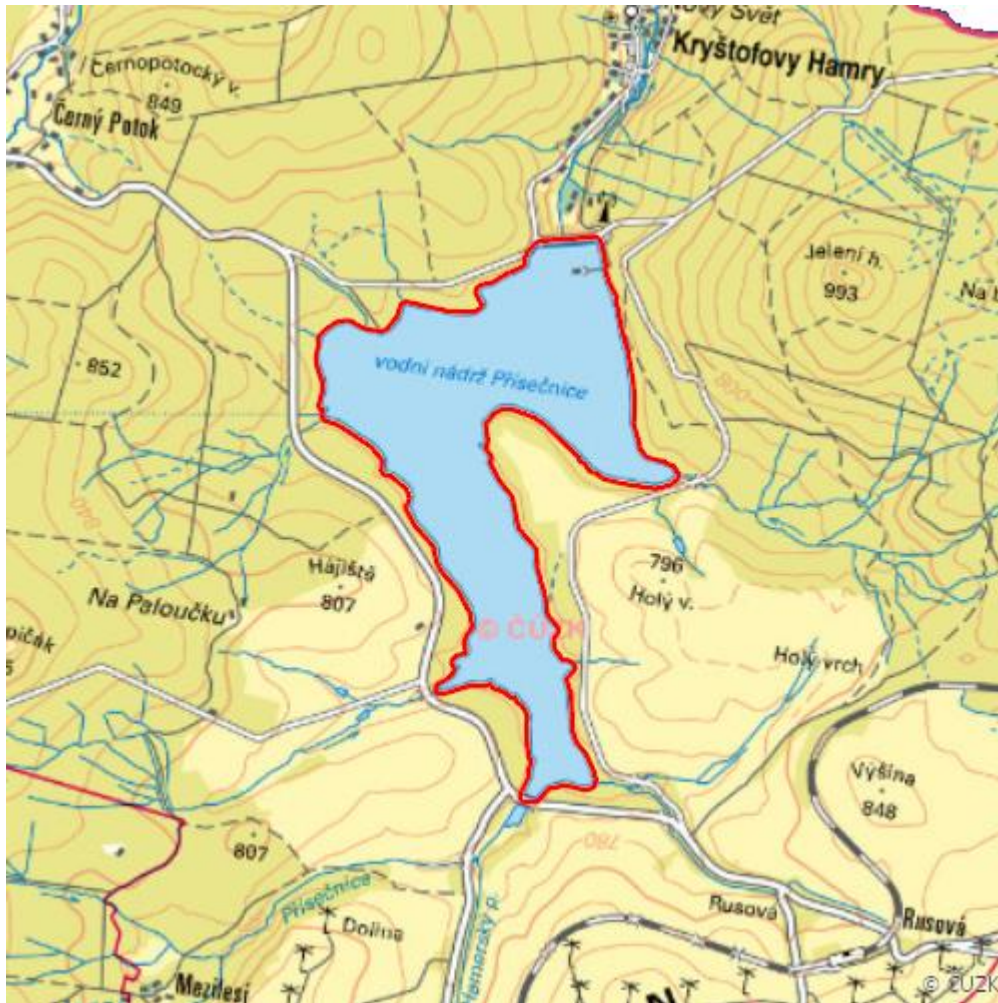

Údolní nádrž Přísečnice

L.CV.14

Localisation:	50.472848N 13.130306E
Area:	345.171 ha
Category:	Wetlands of local importance
Wetland's type:	15
The degree of protection:	SPA
Reason protection:	O , B
Altitude:	714 - 750 m