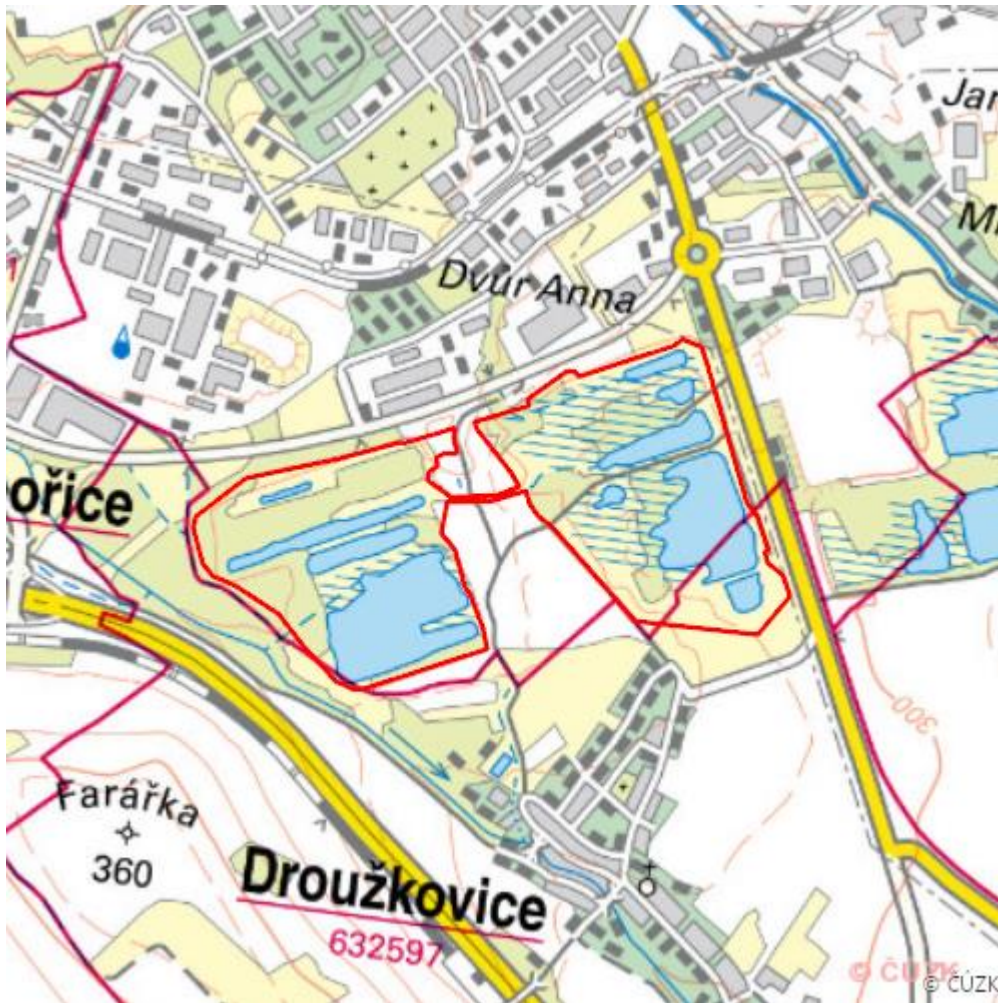

# Pražská pole

L.CV.23

<b>Localisation:</b>	50.441071N 13.421569E
<b>Area:</b>	109.936 ha
<b>Category:</b>	Wetlands of local importance
<b>Wetland's type:</b>	2, 6, 7, 14
<b>The degree of protection:</b>	SCI
<b>Reason protection:</b>	Am
<b>Altitude:</b>	302 - 324 m