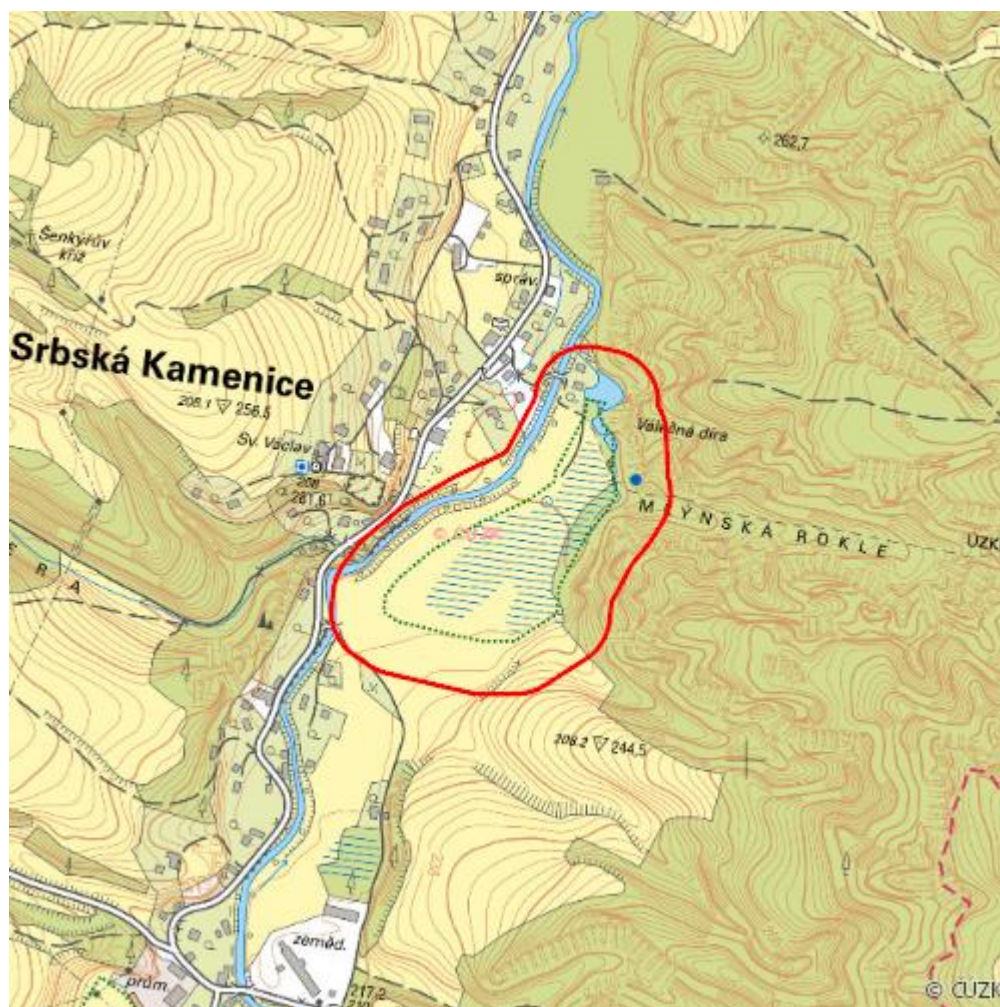

# Arba

L.DC.01

<b>Localisation:</b>	50.819816N 14.355215E
<b>Area:</b>	12.592 ha
<b>Category:</b>	Wetlands of local importance
<b>Wetland's type:</b>	1, 5, 7
<b>The degree of protection:</b>	SCI, PLA, SPA, NR
<b>Reason protection:</b>	Am
<b>Altitude:</b>	206 - 250 m