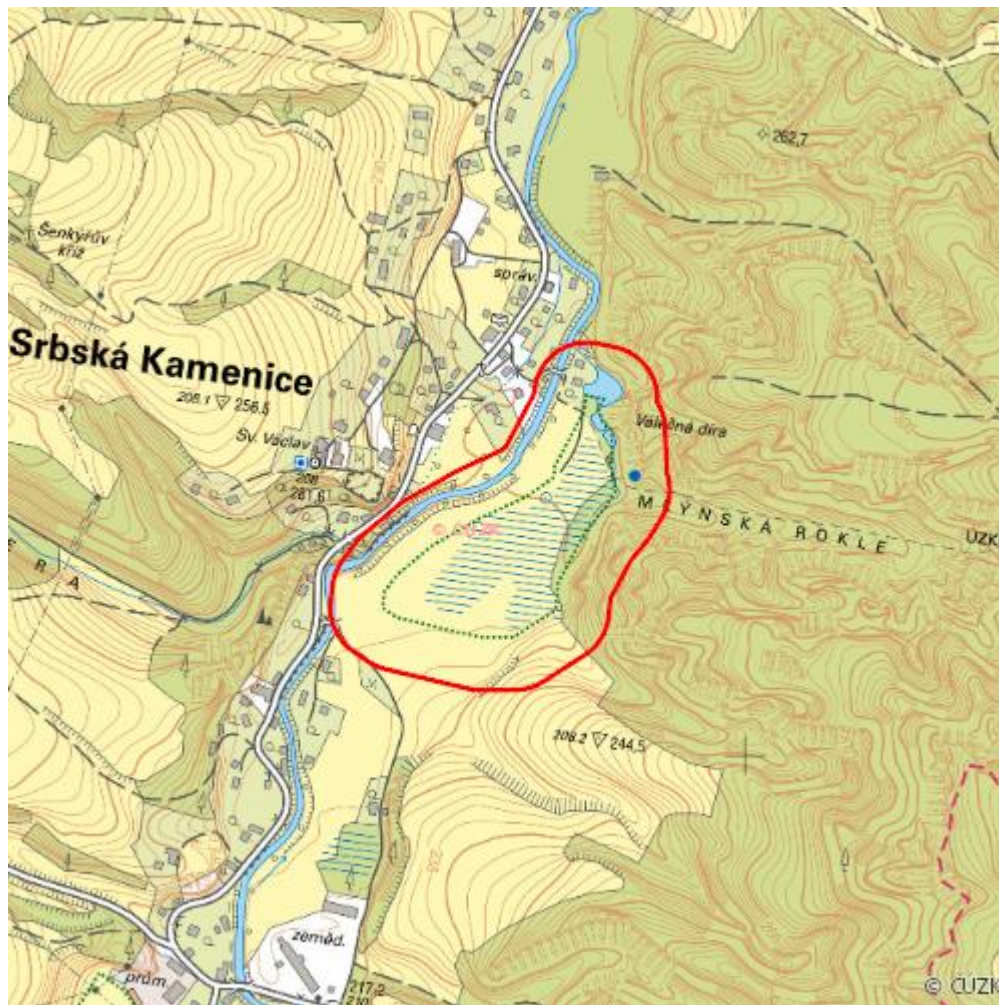

# Arba

L.DC.01

<b>Localisation:</b>	50.819816N 14.355215E
<b>Area:</b>	12.592 ha
<b>Category:</b>	Wetlands of local importance
<b>Wetland's type:</b>	1, 5, 7
<b>The degree of protection:</b>	SCI, PLA, SPA, NR
<b>Reason protection:</b>	Am
<b>Altitude:</b>	206 - 250 m