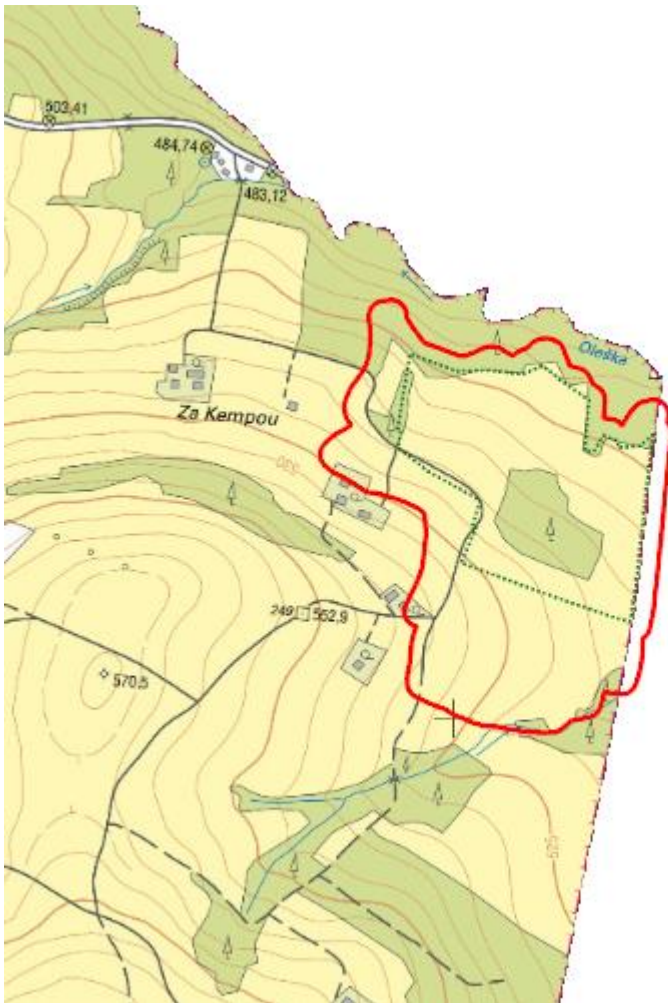

Bukovec

L.FM.01

© ČÚZK

Localisation:	49.548777N 18.856416E
Area:	16.888 ha
Category:	Wetlands of local importance
Wetland's type:	8
The degree of protection:	NR
Reason protection:	B
Altitude:	536 - 541 m

Natural habitats

Habitat code	Habitat name	Code of the habitat type	Name the habitat type	Area	Relative area (%)	Habitat quality (1-4)
T1.1	Mezofilní ovsíkové louky	6510	Extenzivní sečené louky nížin až podhůří (<i>Arrhenatherion</i> , <i>Brachypodio-Centaureion nemoralis</i>)	0.528 ha	3.13	1
T1.5	Vlhké pcháčové louky	--	--	4.034 ha	23.88	1
T1.9	Střídavě vlhké bezkolencové louky	6410	Bezkolencové louky na vápnatých, rašelinných nebo hlinito-jílovitých půdách (<i>Molinion caeruleae</i>)	7.505 ha	44.44	1.13