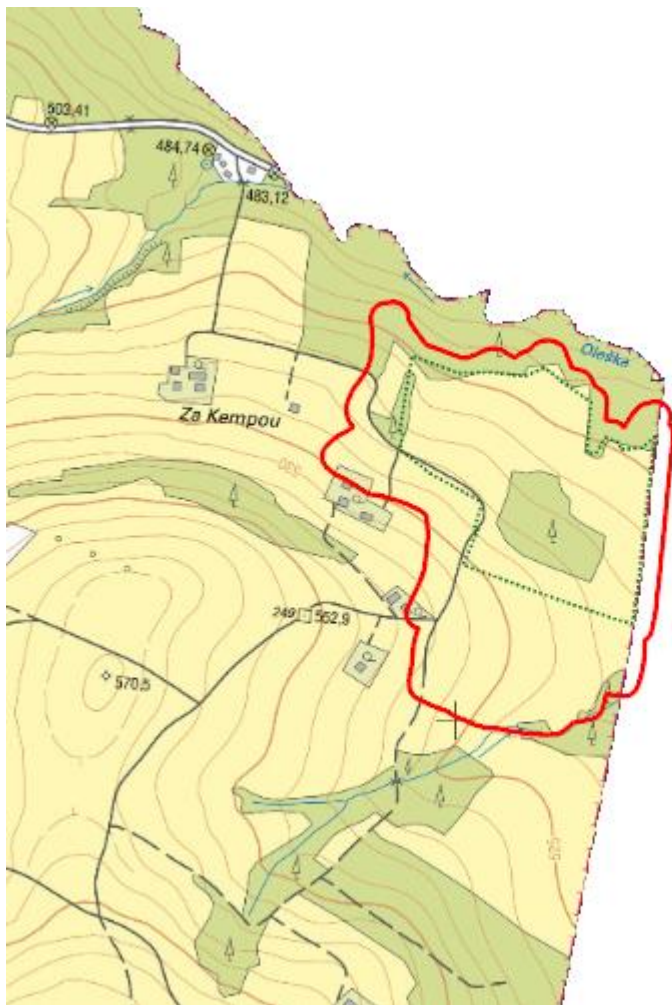

Bukovec

L.FM.01

© ČÚZK

Localisation:	49.548777N 18.856416E
Area:	16.888 ha
Category:	Wetlands of local importance
Wetland's type:	8
The degree of protection:	NR
Reason protection:	B
Altitude:	536 - 541 m

Natural habitats

Habitat code	Habitat name	Code of the habitat type	Name the habitat type	Area	Relative area (%)	Habitat quality (1-4)
T1.1	Mezofilní ovsíkové louky	6510	Extenzivní sečené louky nížin až podhůří (<i>Arrhenatherion</i> , <i>Brachypodio-Centaureion nemoralis</i>)	0.528 ha	3.13	1
T1.5	Vlhké pcháčové louky	--	--	4.034 ha	23.88	1
T1.9	Střídavě vlhké bezkolencové louky	6410	Bezkolencové louky na vápnatých, rašelinných nebo hlinito-jílovitých půdách (<i>Molinion caeruleae</i>)	7.505 ha	44.44	1.13