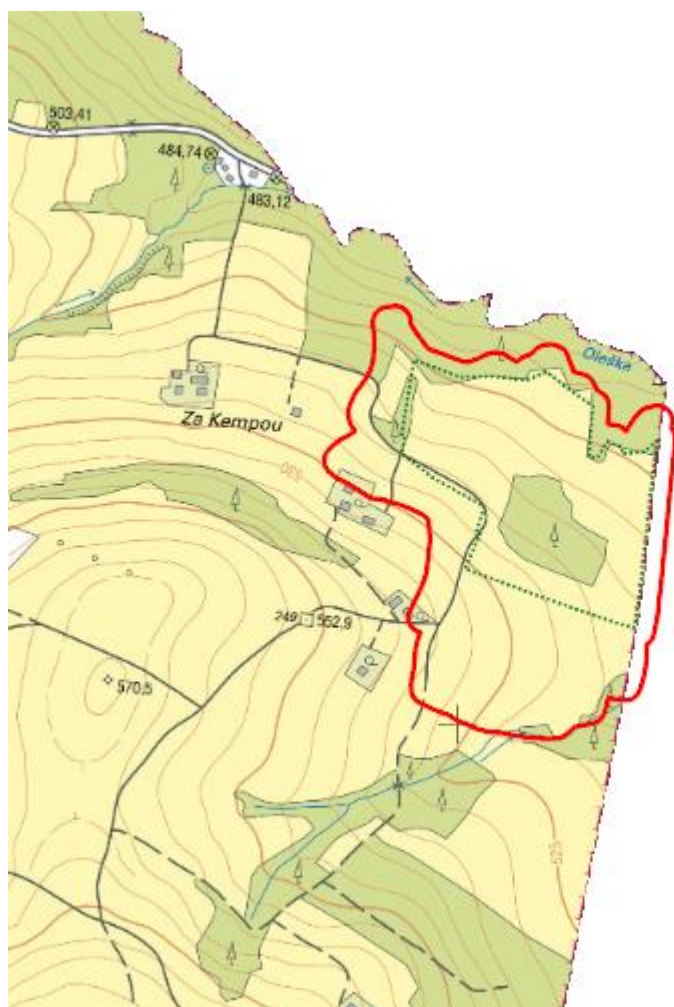

# Bukovec

L.FM.01

© ČÚZK

<b>Localisation:</b>	49.548777N 18.856416E
<b>Area:</b>	16.888 ha
<b>Category:</b>	Wetlands of local importance
<b>Wetland's type:</b>	8
<b>The degree of protection:</b>	NR
<b>Reason protection:</b>	B
<b>Altitude:</b>	536 - 541 m

## Natural habitats

Habitat code	Habitat name	Code of the habitat type	Name the habitat type	Area	Relative area (%)	Habitat quality (1-4)
T1.1	Mezofilní ovsíkové louky	6510	Extenzivní sečené louky nížin až podhůří ( <i>Arrhenatherion</i> , <i>Brachypodio-Centaureion nemoralis</i> )	0.528 ha	3.13	1
T1.5	Vlhké pcháčové louky	--	--	4.034 ha	23.88	1
T1.9	Střídavě vlhké bezkolencové louky	6410	Bezkolencové louky na vápnitých, rašelinných nebo hlinito-jílovitých půdách ( <i>Molinion caeruleae</i> )	7.505 ha	44.44	1.13