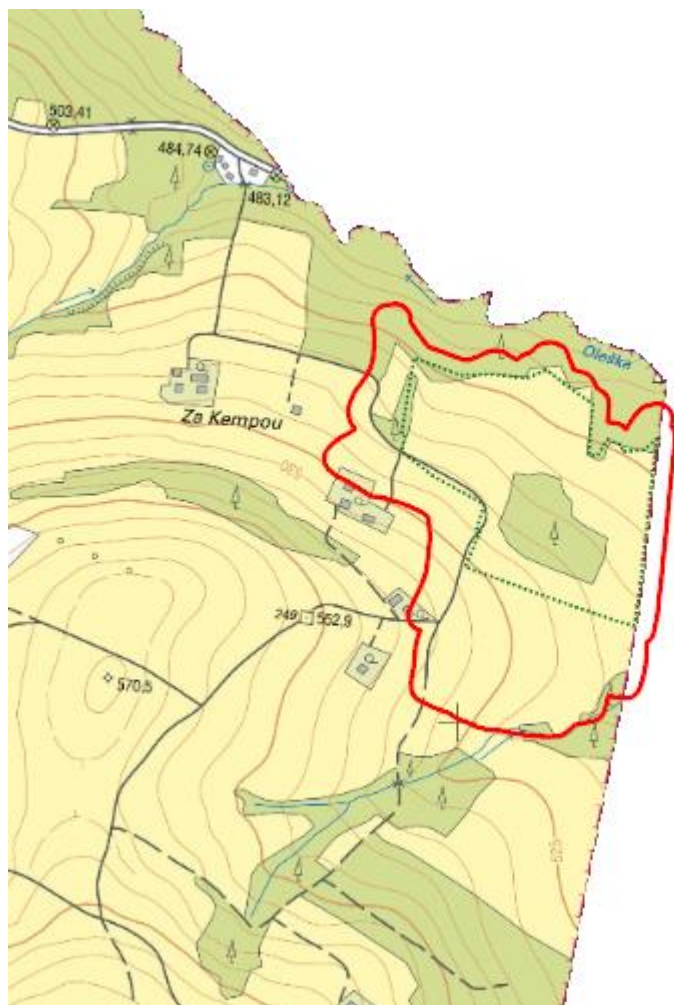

Bukovec

L.FM.01

© ČÚZK

Localisation:	49.548777N 18.856416E
Area:	16.888 ha
Category:	Wetlands of local importance
Wetland's type:	8
The degree of protection:	NR
Reason protection:	B
Altitude:	536 - 541 m

Natural habitats

Habitat code	Habitat name	Code of the habitat type	Name the habitat type	Area	Relative area (%)	Habitat quality (1-4)
T1.1	Mezofilní ovsíkové louky	6510	Extenzivní sečené louky nížin až podhůří (<i>Arrhenatherion</i> , <i>Brachypodio-Centaureion nemoralis</i>)	0.528 ha	3.13	1
T1.5	Vlhké pcháčové louky	--	--	4.034 ha	23.88	1
T1.9	Střídavě vlhké bezkolencové louky	6410	Bezkolencové louky na vápnatých, rašelinných nebo hlinito-jílovitých půdách (<i>Molinion caeruleae</i>)	7.505 ha	44.44	1.13