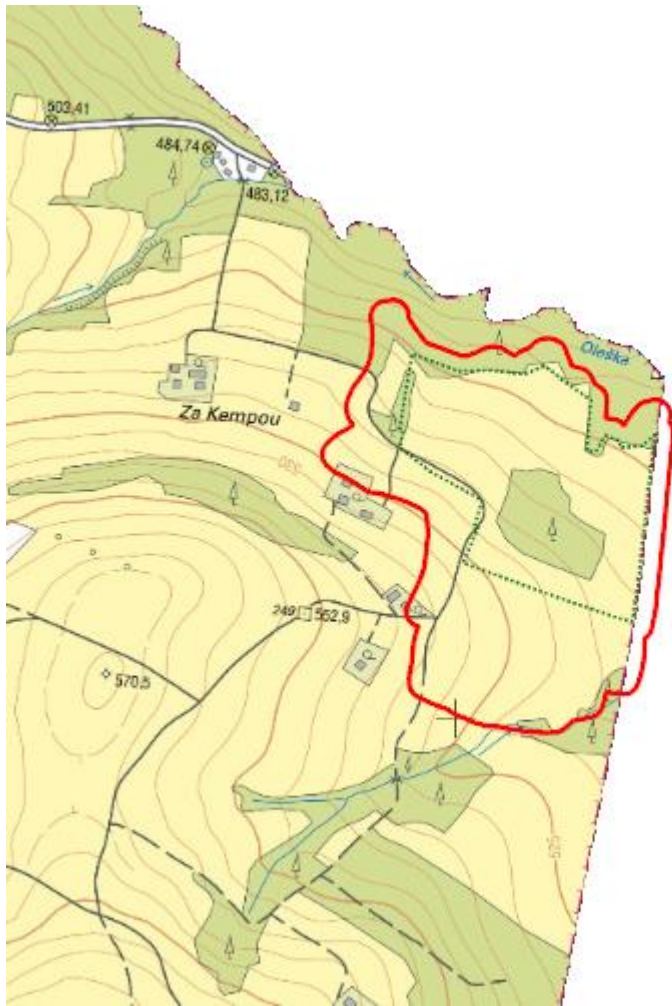

Bukovec

L.FM.01

© ČÚZK

Localisation:	49.548777N 18.856416E
Area:	16.888 ha
Category:	Wetlands of local importance
Wetland's type:	8
The degree of protection:	NR
Reason protection:	B
Altitude:	536 - 541 m

Natural habitats

Habitat code	Habitat name	Code of the habitat type	Name the habitat type	Area	Relative area (%)	Habitat quality (1-4)
T1.1	Mezofilní ovsíkové louky	6510	Extenzivní sečené louky nížin až podhůří (<i>Arrhenatherion</i> , <i>Brachypodio-Centaureion nemoralis</i>)	0.528 ha	3.13	1
T1.5	Vlhké pcháčové louky	--	--	4.034 ha	23.88	1
T1.9	Střídavě vlhké bezkolencové louky	6410	Bezkolencové louky na vápnatých, rašelinných nebo hlinito-jílovitých půdách (<i>Molinion caeruleae</i>)	7.505 ha	44.44	1.13