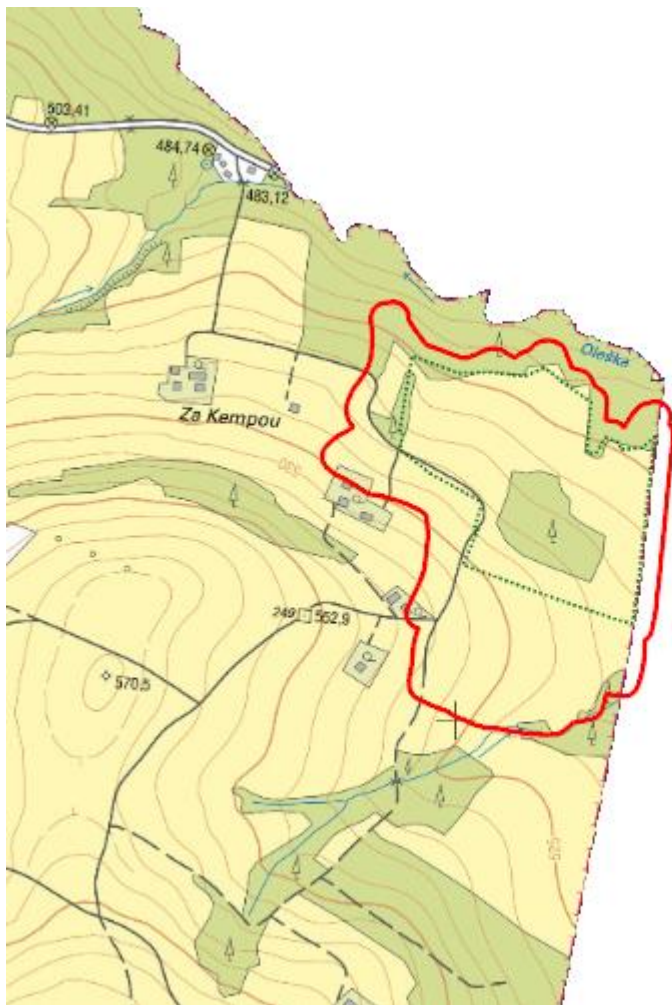

# Bukovec

L.FM.01

© ČÚZK

<b>Localisation:</b>	49.548777N 18.856416E
<b>Area:</b>	16.888 ha
<b>Category:</b>	Wetlands of local importance
<b>Wetland's type:</b>	8
<b>The degree of protection:</b>	NR
<b>Reason protection:</b>	B
<b>Altitude:</b>	536 - 541 m

## Natural habitats

Habitat code	Habitat name	Code of the habitat type	Name the habitat type	Area	Relative area (%)	Habitat quality (1-4)
T1.1	Mezofilní ovsíkové louky	6510	Extenzivní sečené louky nížin až podhůří ( <i>Arrhenatherion</i> , <i>Brachypodio-Centaureion nemoralis</i> )	0.528 ha	3.13	1
T1.5	Vlhké pcháčové louky	--	--	4.034 ha	23.88	1
T1.9	Střídavě vlhké bezkolencové louky	6410	Bezkolencové louky na vápnatých, rašelinných nebo hlinito-jílovitých půdách ( <i>Molinion caeruleae</i> )	7.505 ha	44.44	1.13