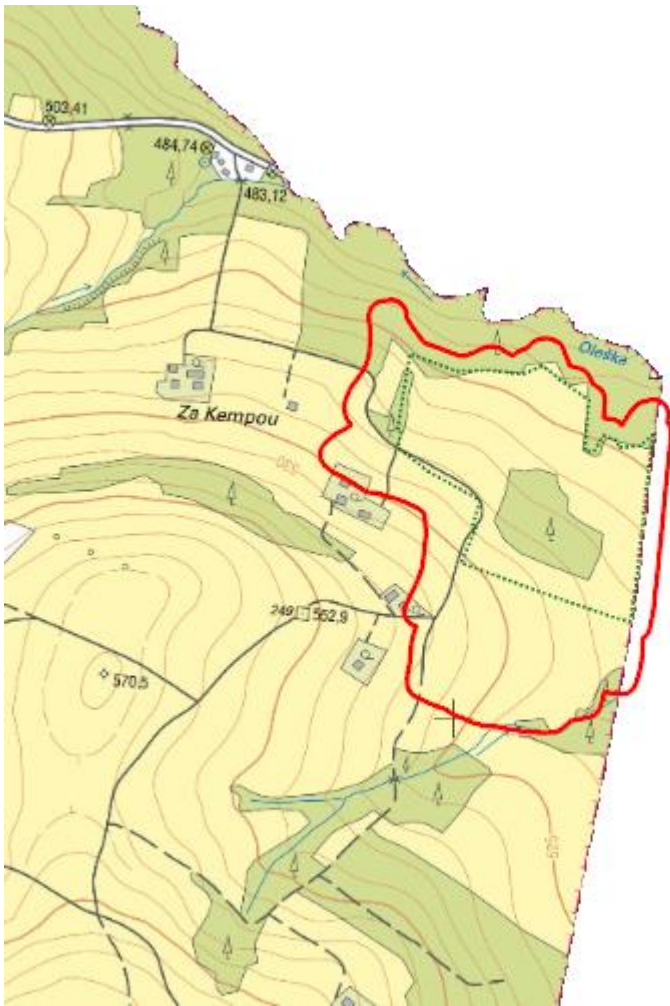

# Bukovec

L.FM.01

© ČÚZK

<b>Localisation:</b>	49.548777N 18.856416E
<b>Area:</b>	16.888 ha
<b>Category:</b>	Wetlands of local importance
<b>Wetland's type:</b>	8
<b>The degree of protection:</b>	NR
<b>Reason protection:</b>	B
<b>Altitude:</b>	536 - 541 m

## Natural habitats

Habitat code	Habitat name	Code of the habitat type	Name the habitat type	Area	Relative area (%)	Habitat quality (1-4)
T1.1	Mezofilní ovsíkové louky	6510	Extenzivní sečené louky nížin až podhůří ( <i>Arrhenatherion</i> , <i>Brachypodio-Centaureion nemoralis</i> )	0.528 ha	3.13	1
T1.5	Vlhké pcháčové louky	--	--	4.034 ha	23.88	1
T1.9	Střídavě vlhké bezkolencové louky	6410	Bezkolencové louky na vápnatých, rašelinných nebo hlinito-jílovitých půdách ( <i>Molinion caeruleae</i> )	7.505 ha	44.44	1.13