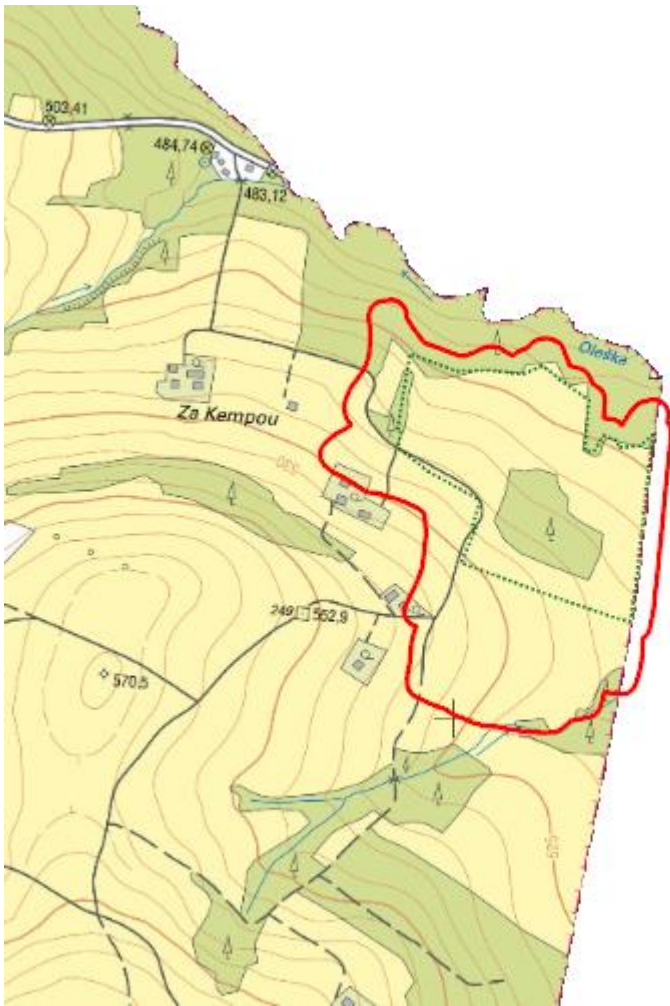

Bukovec

L.FM.01

© ČÚZK

Localisation:	49.548777N 18.856416E
Area:	16.888 ha
Category:	Wetlands of local importance
Wetland's type:	8
The degree of protection:	NR
Reason protection:	B
Altitude:	536 - 541 m

Natural habitats

Habitat code	Habitat name	Code of the habitat type	Name the habitat type	Area	Relative area (%)	Habitat quality (1-4)
T1.1	Mezofilní ovsíkové louky	6510	Extenzivní sečené louky nížin až podhůří (<i>Arrhenatherion</i> , <i>Brachypodio-Centaureion nemoralis</i>)	0.528 ha	3.13	1
T1.5	Vlhké pcháčové louky	--	--	4.034 ha	23.88	1
T1.9	Střídavě vlhké bezkolencové louky	6410	Bezkolencové louky na vápnatých, rašelinných nebo hlinito-jílovitých půdách (<i>Molinion caeruleae</i>)	7.505 ha	44.44	1.13