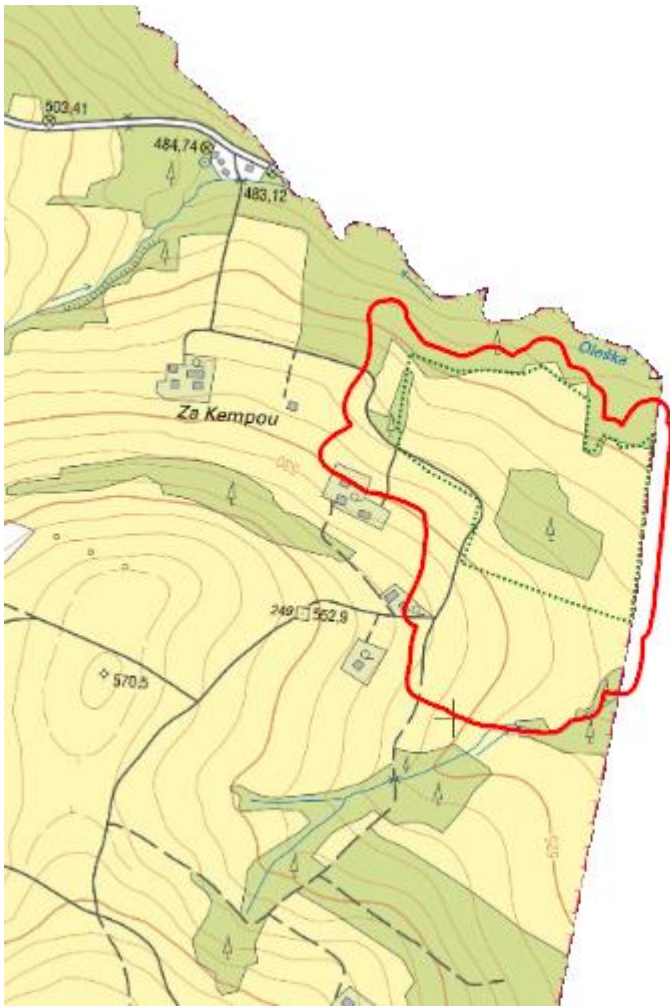

Bukovec

L.FM.01

© ČÚZK

Localisation:	49.548777N 18.856416E
Area:	16.888 ha
Category:	Wetlands of local importance
Wetland's type:	8
The degree of protection:	NR
Reason protection:	B
Altitude:	536 - 541 m

Natural habitats

Habitat code	Habitat name	Code of the habitat type	Name the habitat type	Area	Relative area (%)	Habitat quality (1-4)
T1.1	Mezofilní ovsíkové louky	6510	Extenzivní sečené louky nížin až podhůří (<i>Arrhenatherion</i> , <i>Brachypodio-Centaureion nemoralis</i>)	0.528 ha	3.13	1
T1.5	Vlhké pcháčové louky	--	--	4.034 ha	23.88	1
T1.9	Střídavě vlhké bezkolencové louky	6410	Bezkolencové louky na vápnitých, rašelinných nebo hlinito-jílovitých půdách (<i>Molinion caeruleae</i>)	7.505 ha	44.44	1.13