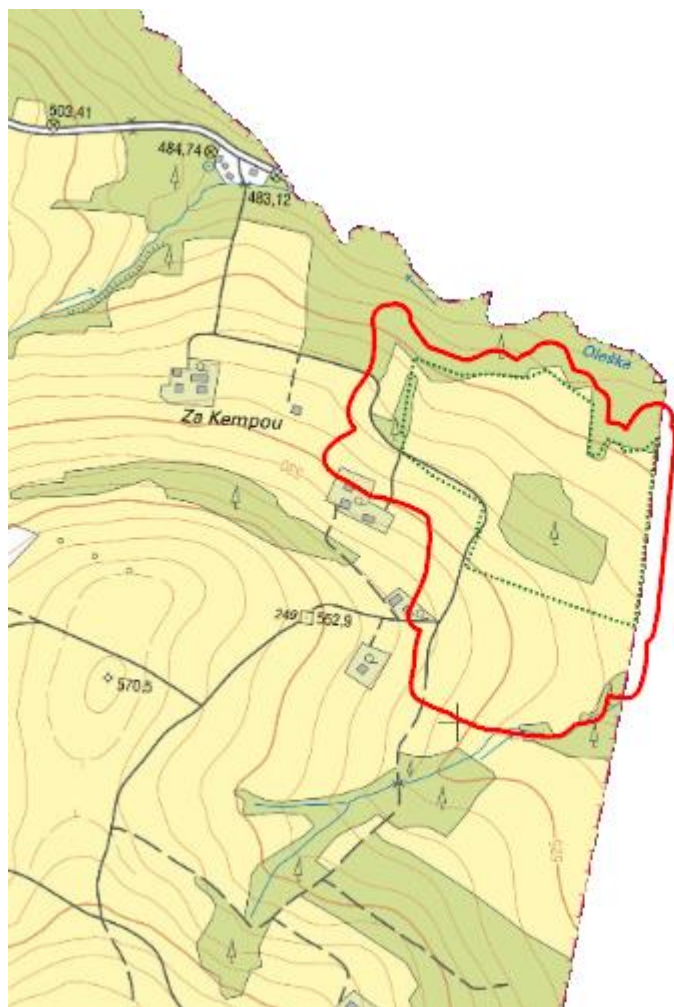

Bukovec

L.FM.01

© ČÚZK

Localisation:	49.548777N 18.856416E
Area:	16.888 ha
Category:	Wetlands of local importance
Wetland's type:	8
The degree of protection:	NR
Reason protection:	B
Altitude:	536 - 541 m

Natural habitats

Habitat code	Habitat name	Code of the habitat type	Name the habitat type	Area	Relative area (%)	Habitat quality (1-4)
T1.1	Mezofilní ovsíkové louky	6510	Extenzivní sečené louky nížin až podhůří (<i>Arrhenatherion</i> , <i>Brachypodio-Centaureion nemoralis</i>)	0.528 ha	3.13	1
T1.5	Vlhké pcháčové louky	--	--	4.034 ha	23.88	1
T1.9	Střídavě vlhké bezkolencové louky	6410	Bezkolencové louky na vápnatých, rašelinných nebo hlinito-jílovitých půdách (<i>Molinion caeruleae</i>)	7.505 ha	44.44	1.13