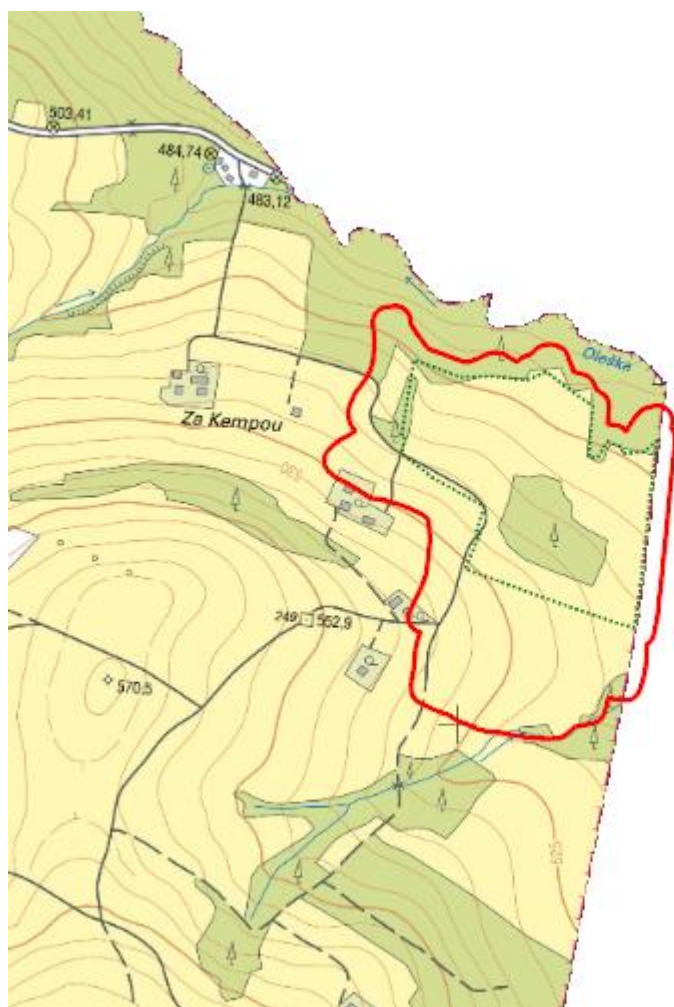

Bukovec

L.FM.01

© ČÚZK

Localisation:	49.548777N 18.856416E
Area:	16.888 ha
Category:	Wetlands of local importance
Wetland's type:	8
The degree of protection:	NR
Reason protection:	B
Altitude:	536 - 541 m

Natural habitats

Habitat code	Habitat name	Code of the habitat type	Name the habitat type	Area	Relative area (%)	Habitat quality (1-4)
T1.1	Mezofilní ovsíkové louky	6510	Extenzivní sečené louky nížin až podhůří (<i>Arrhenatherion</i> , <i>Brachypodio-Centaureion nemoralis</i>)	0.528 ha	3.13	1
T1.5	Vlhké pcháčové louky	--	--	4.034 ha	23.88	1
T1.9	Střídavě vlhké bezkolencové louky	6410	Bezkolencové louky na vápnatých, rašelinných nebo hlinito-jílovitých půdách (<i>Molinion caeruleae</i>)	7.505 ha	44.44	1.13