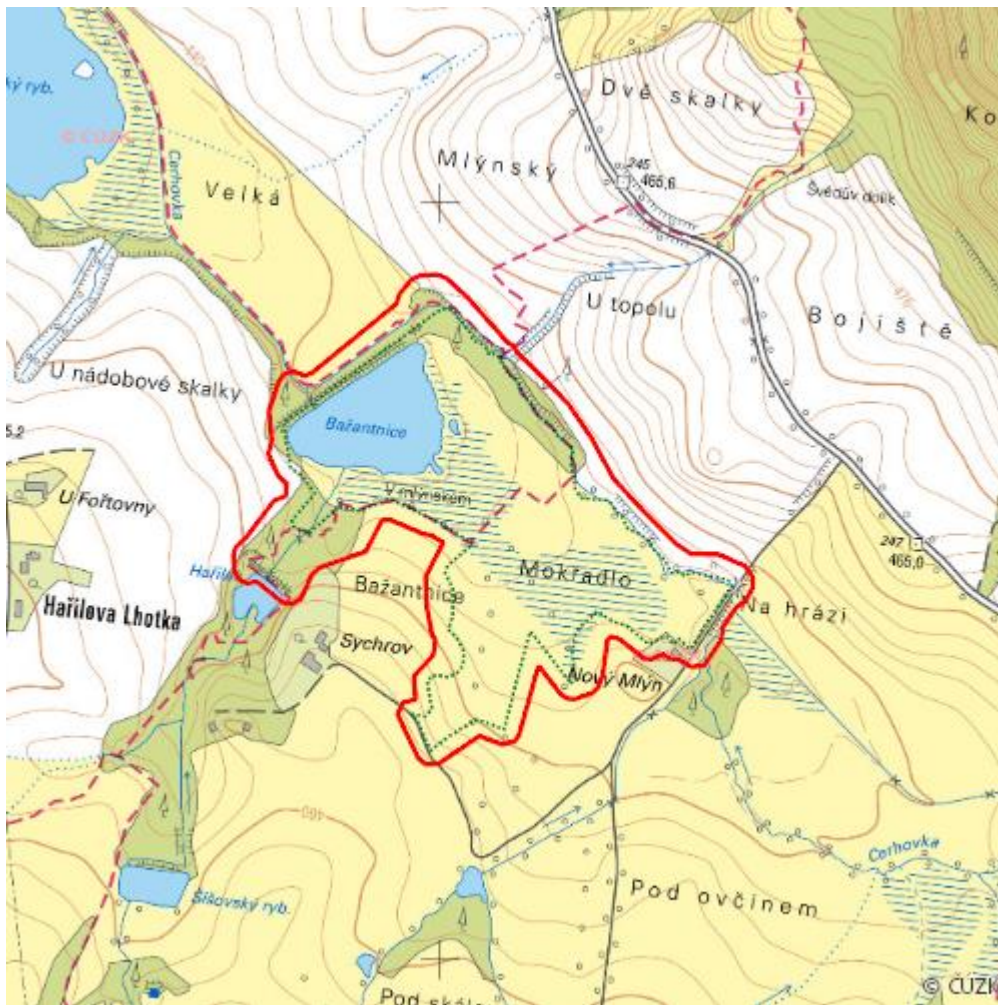

# Mokřadlo

L.HB.07

<b>Localisation:</b>	49.723193N 15.755414E
<b>Area:</b>	20.842 ha
<b>Category:</b>	Wetlands of local importance
<b>Wetland's type:</b>	2, 4, 5, 7, 13
<b>The degree of protection:</b>	PLA, NR
<b>Reason protection:</b>	Am
<b>Altitude:</b>	446 - 467 m