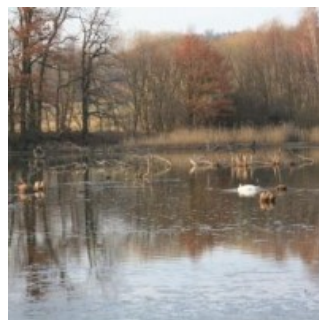

Category	Latin name of the species	Czech name of the species	Protection category (Law 114/92 Sb.)	Directive of birds/habitats	Red list	Invasiveness (i)	Year of last record
Ptáci	<i>Crex crex</i>	chřástal polní	Silně ohrožený	BD I	Zranitelný (VU)	--	2010
Ptáci	<i>Cygnus olor</i>	labuť velká	--	--	Zranitelný (VU)	--	2015
Ptáci	<i>Gallinula chloropus</i>	slípka zelenonohá	--	--	Téměř ohrožený (NT)	--	2015
Ptáci	<i>Hirundo rustica</i>	vlaštovka obecná	Ohrožený	--	Téměř ohrožený (NT)	--	2019
Ptáci	<i>Picus canus</i>	žluna šedá	--	BD I	Zranitelný (VU)	--	2018
Ptáci	<i>Vanellus vanellus</i>	čejka chocholatá	--	--	Zranitelný (VU)	--	2015

Photos

Literature

CHYTIL, J.; HAKROVÁ, P.; HUDEC, K. (eds.) et al. (1999). *Mokřady České republiky: Přehled vodních a mokřadních lokalit České republiky*. Mikulov: Český ramsarský výbor. 327 s.