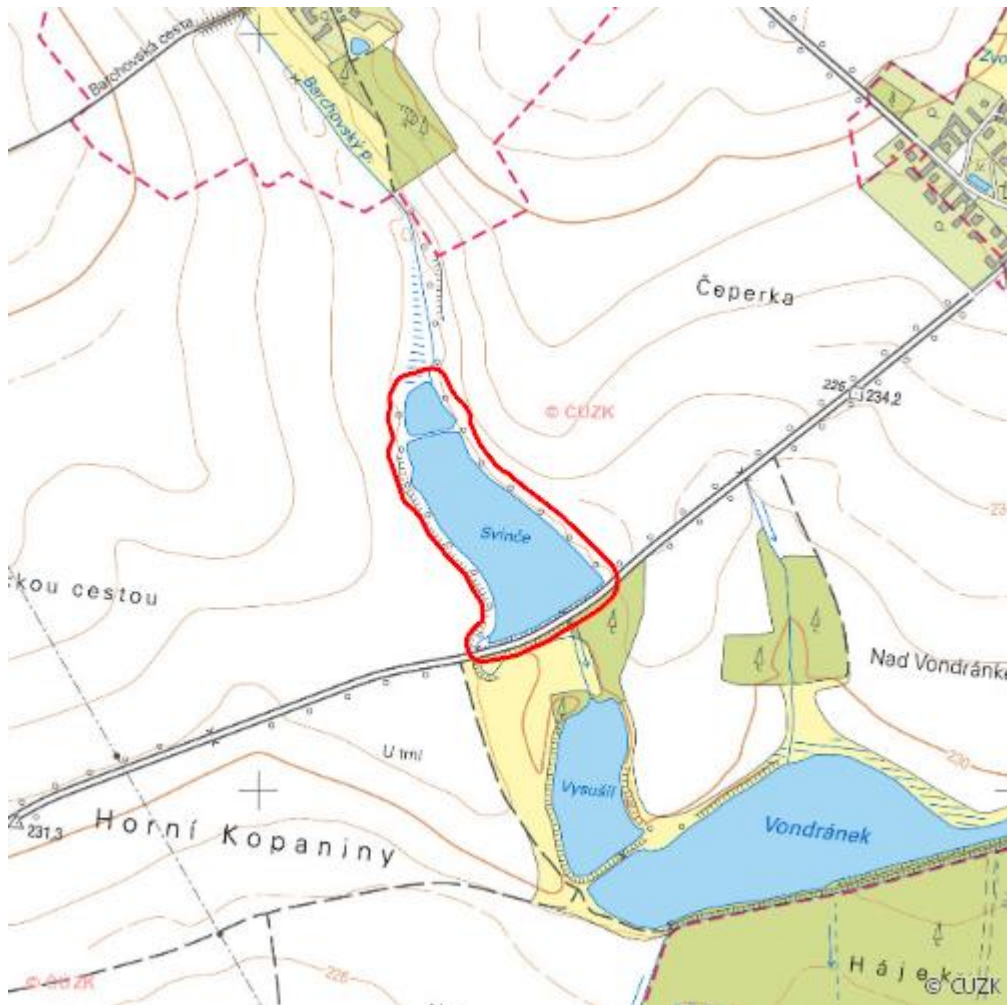

# Rybník Svinče

L.HK.06

<b>Localisation:</b>	50.187078N 15.573896E
<b>Area:</b>	5.515 ha
<b>Category:</b>	Wetlands of local importance
<b>Wetland's type:</b>	13
<b>Reason protection:</b>	KE
<b>Altitude:</b>	230 - 234 m

## Natural habitats

Habitat code	Habitat name	Code of the habitat type	Name the habitat type	Area	Relative area (%)	Habitat quality (1-4)
M1.1	Rákosiny eutrofních stojatých vod	--	--	0.683 ha	12.37	3