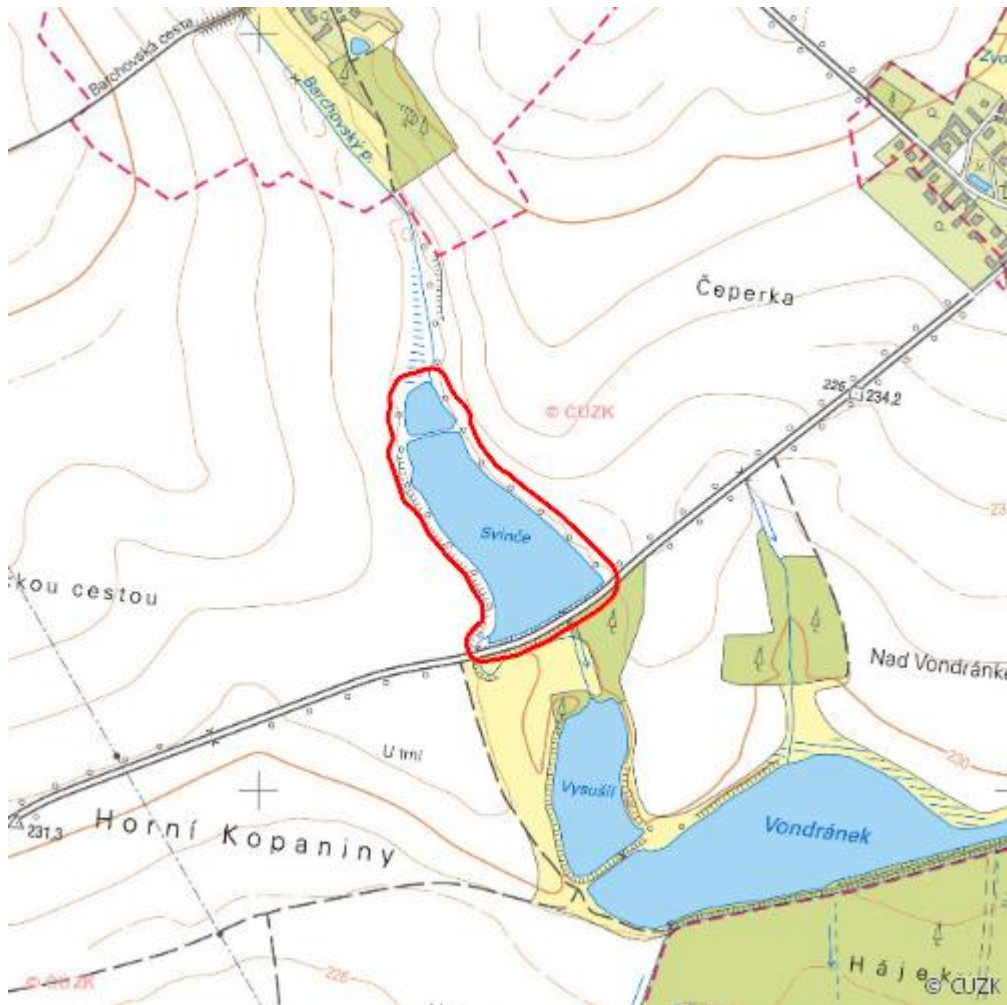

Rybník Svinče

L.HK.06

Localisation:	50.187078N 15.573896E
Area:	5.515 ha
Category:	Wetlands of local importance
Wetland's type:	13
Reason protection:	KE
Altitude:	230 - 234 m

Natural habitats

Habitat code	Habitat name	Code of the habitat type	Name the habitat type	Area	Relative area (%)	Habitat quality (1-4)
M1.1	Rákosiny eutrofních stojatých vod	--	--	0.683 ha	12.37	3