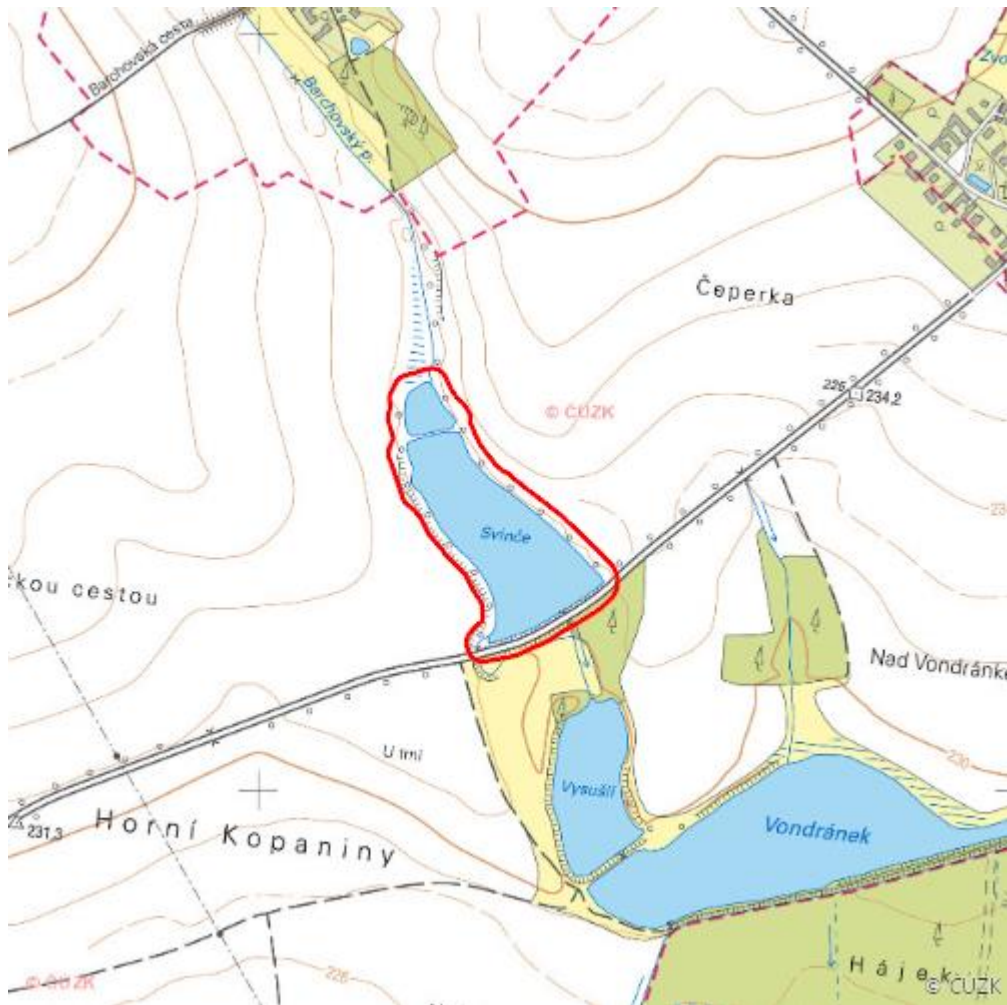

Rybník Svinče

L.HK.06

Localisation:	50.187078N 15.573896E
Area:	5.515 ha
Category:	Wetlands of local importance
Wetland's type:	13
Reason protection:	KE
Altitude:	230 - 234 m

Natural habitats

Habitat code	Habitat name	Code of the habitat type	Name the habitat type	Area	Relative area (%)	Habitat quality (1-4)
M1.1	Rákosiny eutrofních stojatých vod	--	--	0.683 ha	12.37	3