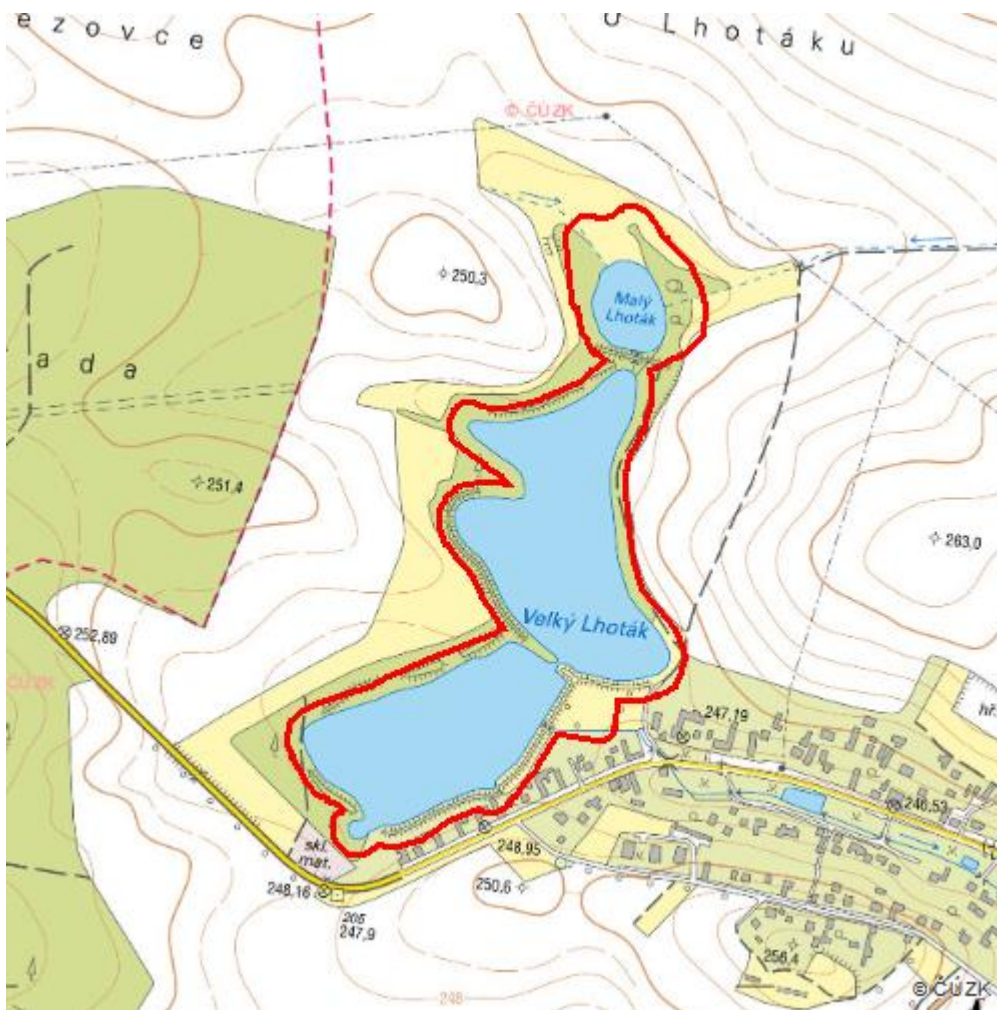

# Rybník Lhoták

L.HK.13

<b>Localisation:</b>	50.246374N 15.609741E
<b>Area:</b>	19.195 ha
<b>Category:</b>	Wetlands of local importance
<b>Wetland's type:</b>	7, 13
<b>Reason protection:</b>	0
<b>Altitude:</b>	243 - 247 m

[SHOW LOCATION ON MAP](#)

## Natural habitats

Habitat code	Habitat name	Code of the habitat type	Name the habitat type	Area	Relative area (%)	Habitat quality (1-4)
K1	Mokřadní vrbiny	--	--	0.717 ha	3.74	1.57
L3.1	Hercynské dubohabřiny	9170	Dubohabřiny asociace Galio-Carpinetum	2.303 ha	12	4
M1.1	Rákosiny eutrofních stojatých vod	--	--	2.696 ha	14.04	1.62
M1.7	Vegetace vysokých ostřic	--	--	0.208 ha	1.08	1
T1.1	Mezofilní ovsíkové louky	6510	Extenzivní sečené louky nížin až podhůří (Arrhenatherion, Brachypodio-Centaureion nemoralis)	0.368 ha	1.92	4
T1.9	Střídavě vlhké bezkolencové louky	6410	Bezkolencové louky na vápnitých, rašelinných nebo hlinito-jílovitých půdách (Molinion caeruleae)	0.209 ha	1.09	2
V1F	Makrofytní vegetace přirozeně eutrofních a mezotrofních stojatých vod, porosty bez druhů charakteristických pro V1A-V1E	3150	Přirozené eutrofní vodní nádrže s vegetací typu Magnopotamion nebo Hydrocharition	3.752 ha	19.55	2