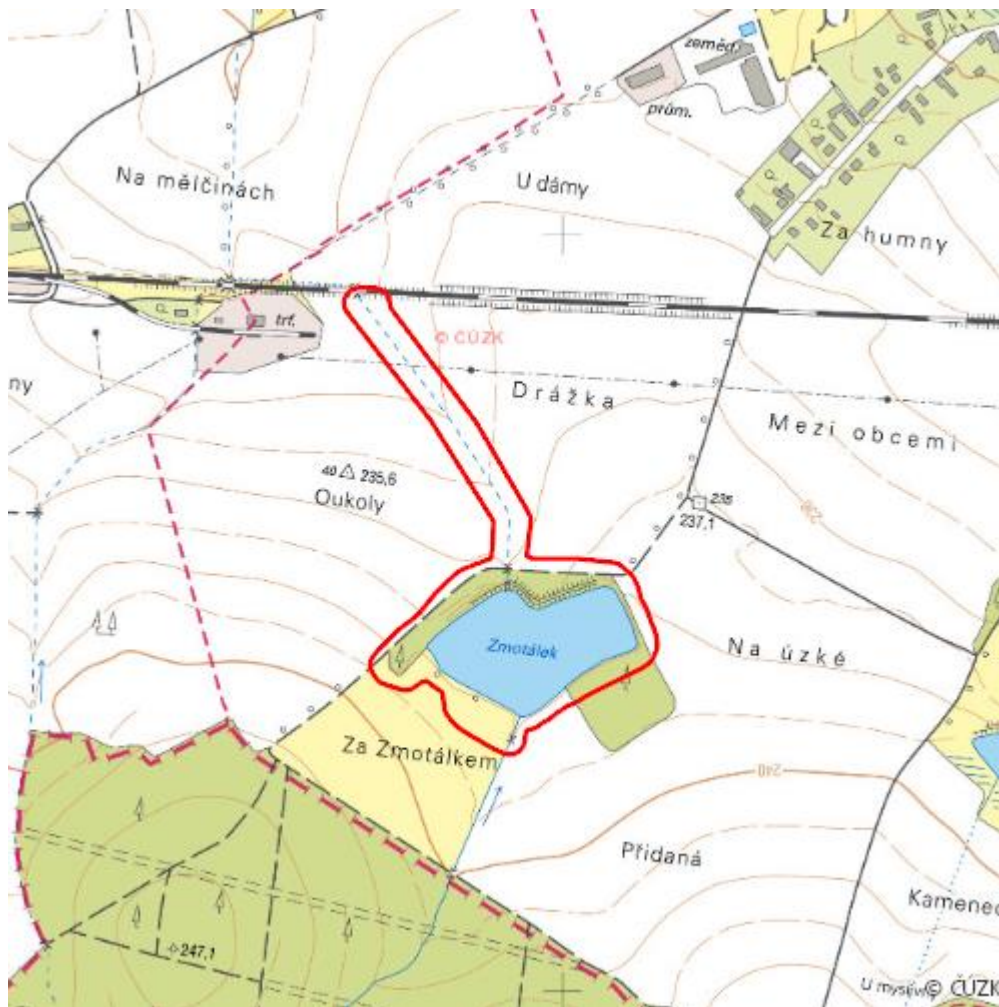

# Rybník Zmotálek

L.HK.17

<b>Localisation:</b>	50.153233N 15.574616E
<b>Area:</b>	8.202 ha
<b>Category:</b>	Wetlands of local importance
<b>Wetland's type:</b>	13
<b>Reason protection:</b>	Am
<b>Altitude:</b>	230 - 235 m

## Natural habitats

Habitat code	Habitat name	Code of the habitat type	Name the habitat type	Area	Relative area (%)	Habitat quality (1-4)
M1.1	Rákosiny eutrofních stojatých vod	--	--	0.402 ha	4.9	2.36
T1.1	Mezofilní ovsíkové louky	6510	Extenzivní sečené louky nížin až podhůří ( <i>Arrhenatherion, Brachypodio-Centaureion nemoralis</i> )	0.095 ha	1.16	2
T1.6	Vlhká tužebníková lada	6430	Vlhkomilná vysokobylinná lemová společenstva nížin a horského až alpínského stupně	0.215 ha	2.62	4
T1.9	Střídavě vlhké bezkolencové louky	6410	Bezkolencové louky na vápnatých, rašelinných nebo hlinito-jílovitých půdách ( <i>Molinion caeruleae</i> )	0.247 ha	3.01	4
V1G	Makrofytní vegetace přirozeně eutrofních a mezotrofních stojatých vod, porosty bez ochrannářsky významných vodních makrofytů	--	--	2.598 ha	31.68	4