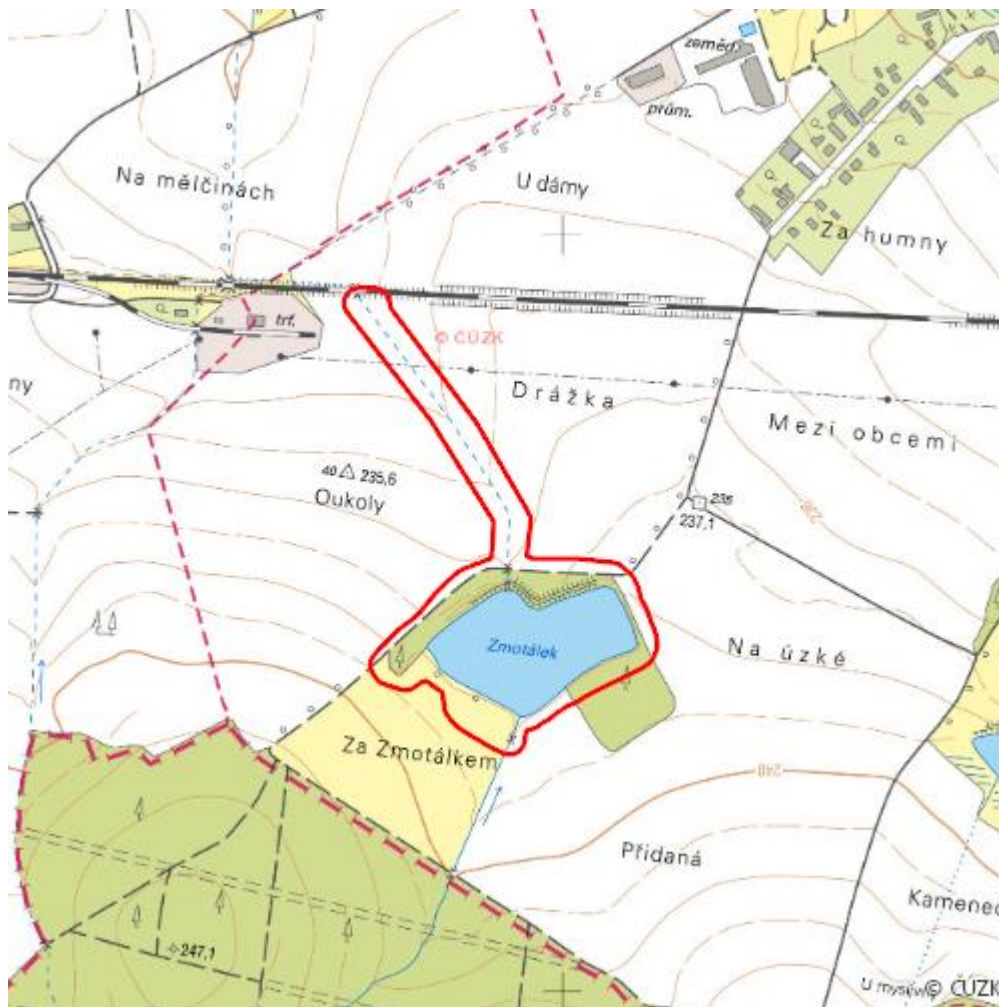

Rybník Zmotálek

L.HK.17

Localisation:	50.153233N 15.574616E
Area:	8.202 ha
Category:	Wetlands of local importance
Wetland's type:	13
Reason protection:	Am
Altitude:	230 - 235 m

Natural habitats

Habitat code	Habitat name	Code of the habitat type	Name the habitat type	Area	Relative area (%)	Habitat quality (1-4)
M1.1	Rákosiny eutrofních stojatých vod	--	--	0.402 ha	4.9	2.36
T1.1	Mezofilní ovsíkové louky	6510	Extenzivní sečené louky nížin až podhůří (<i>Arrhenatherion, Brachypodio-Centaureion nemoralis</i>)	0.095 ha	1.16	2
T1.6	Vlhká tužebníková lada	6430	Vlhkomilná vysokobylinná lemová společenstva nížin a horského až alpínského stupně	0.215 ha	2.62	4
T1.9	Střídavě vlhké bezkolencové louky	6410	Bezkolencové louky na vápnatých, rašelinných nebo hlinito-jílovitých půdách (<i>Molinion caeruleae</i>)	0.247 ha	3.01	4
V1G	Makrofytní vegetace přirozeně eutrofních a mezotrofních stojatých vod, porosty bez ochrannářsky významných vodních makrofytů	--	--	2.598 ha	31.68	4