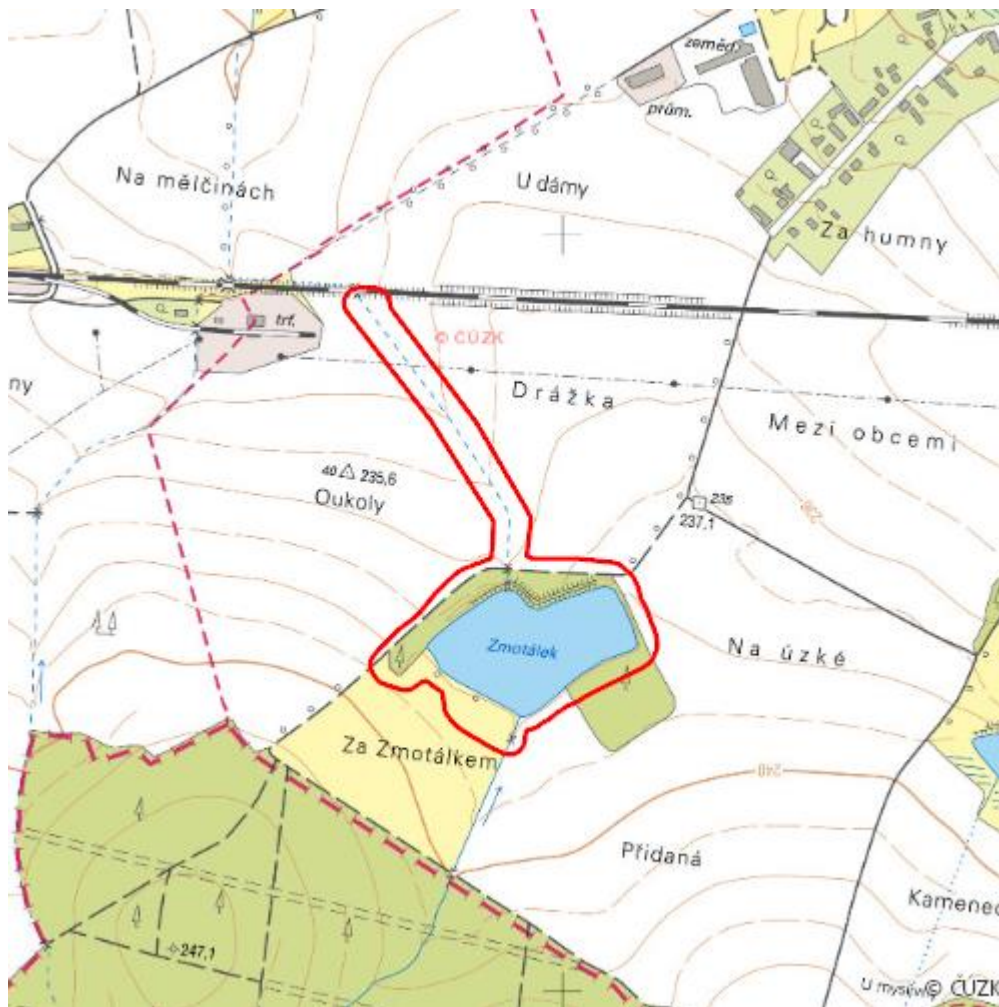

Rybník Zmotálek

L.HK.17

Localisation:	50.153233N 15.574616E
Area:	8.202 ha
Category:	Wetlands of local importance
Wetland's type:	13
Reason protection:	Am
Altitude:	230 - 235 m

Natural habitats

Habitat code	Habitat name	Code of the habitat type	Name the habitat type	Area	Relative area (%)	Habitat quality (1-4)
M1.1	Rákosiny eutrofních stojatých vod	--	--	0.402 ha	4.9	2.36
T1.1	Mezofilní ovsíkové louky	6510	Extenzivní sečené louky nížin až podhůří (<i>Arrhenatherion</i> , <i>Brachypodio-Centaureion nemoralis</i>)	0.095 ha	1.16	2
T1.6	Vlhká tužebníková lada	6430	Vlhkomilná vysokobylinná lemová společenstva nížin a horského až alpínského stupně	0.215 ha	2.62	4
T1.9	Střídavě vlhké bezkolencové louky	6410	Bezkolencové louky na vápnatých, rašelinných nebo hlinito-jílovitých půdách (<i>Molinion caeruleae</i>)	0.247 ha	3.01	4
V1G	Makrofytní vegetace přirozeně eutrofních a mezotrofních stojatých vod, porosty bez ochrannářsky významných vodních makrofytů	--	--	2.598 ha	31.68	4