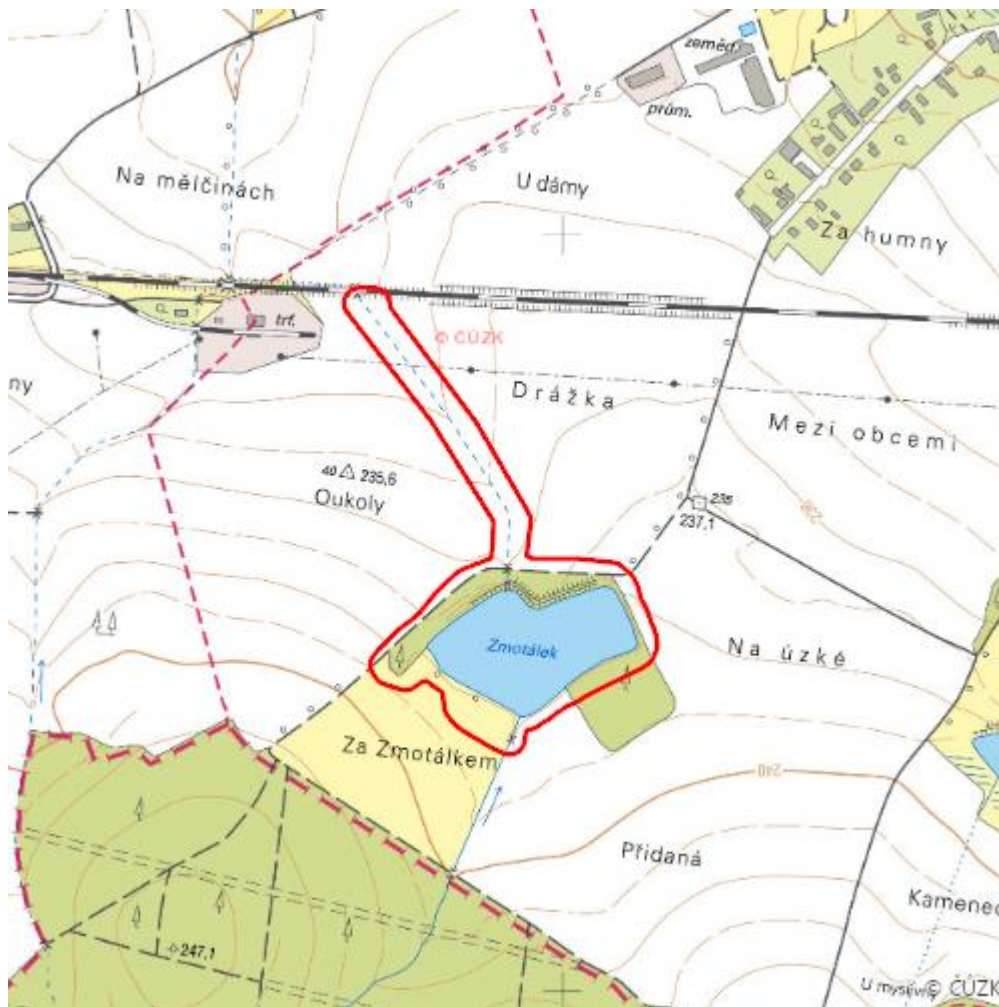

Rybník Zmotálek

L.HK.17

Localisation:	50.153233N 15.574616E
Area:	8.202 ha
Category:	Wetlands of local importance
Wetland's type:	13
Reason protection:	Am
Altitude:	230 - 235 m

Natural habitats

Habitat code	Habitat name	Code of the habitat type	Name the habitat type	Area	Relative area (%)	Habitat quality (1-4)
M1.1	Rákosiny eutrofních stojatých vod	--	--	0.402 ha	4.9	2.36
T1.1	Mezofilní ovsíkové louky	6510	Extenzivní sečené louky nížin až podhůří (<i>Arrhenatherion, Brachypodio-Centaureion nemoralis</i>)	0.095 ha	1.16	2
T1.6	Vlhká tužebníková lada	6430	Vlhkomilná vysokobylinná lemová společenstva nížin a horského až alpínského stupně	0.215 ha	2.62	4
T1.9	Střídavě vlhké bezkolencové louky	6410	Bezkolencové louky na vápnatých, rašelinných nebo hlinito-jílovitých půdách (<i>Molinion caeruleae</i>)	0.247 ha	3.01	4
V1G	Makrofytní vegetace přirozeně eutrofních a mezotrofních stojatých vod, porosty bez ochrannářsky významných vodních makrofytů	--	--	2.598 ha	31.68	4