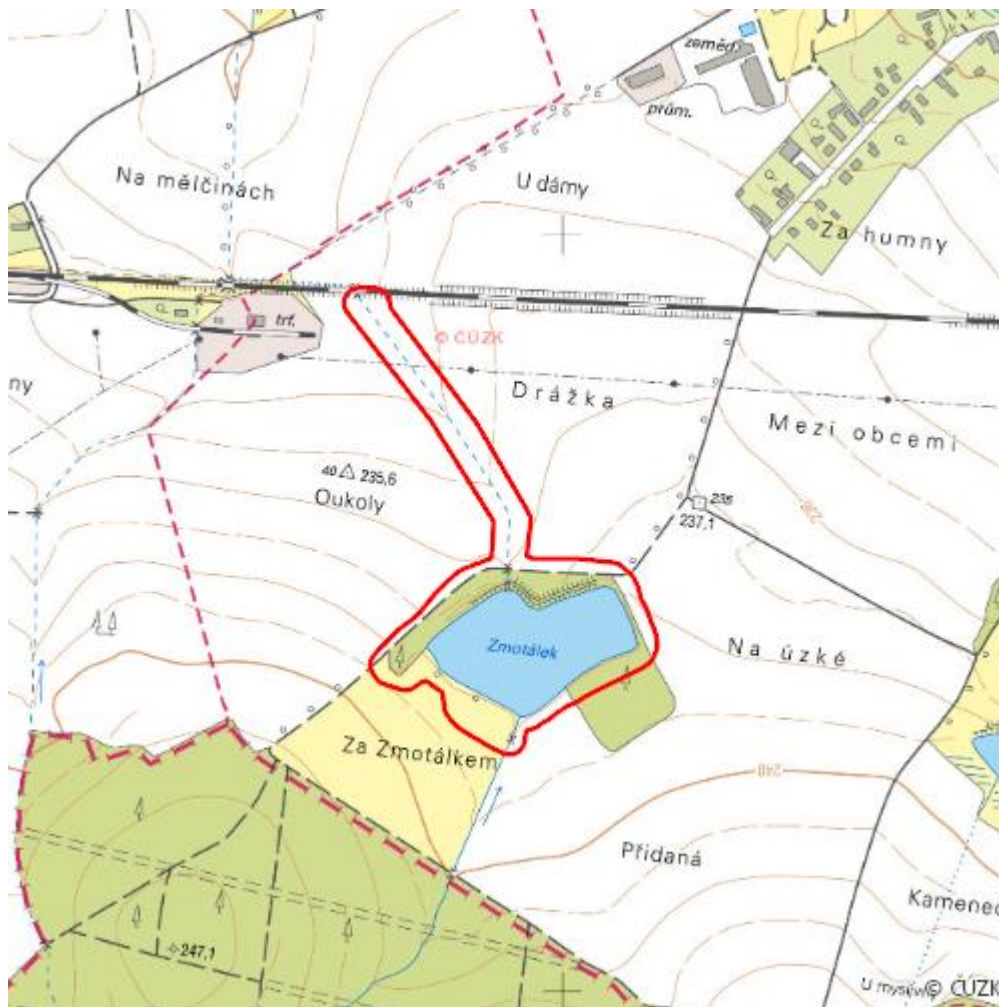

Rybník Zmotálek

L.HK.17

| | |
|---------------------------|------------------------------|
| Localisation: | 50.153233N 15.574616E |
| Area: | 8.202 ha |
| Category: | Wetlands of local importance |
| Wetland's type: | 13 |
| Reason protection: | Am |
| Altitude: | 230 - 235 m |

Natural habitats

| Habitat code | Habitat name | Code of the habitat type | Name the habitat type | Area | Relative area (%) | Habitat quality (1-4) |
|--------------|--|--------------------------|---|----------|-------------------|-----------------------|
| M1.1 | Rákosiny eutrofních stojatých vod | -- | -- | 0.402 ha | 4.9 | 2.36 |
| T1.1 | Mezofilní ovsíkové louky | 6510 | Extenzivní sečené louky nížin až podhůří (<i>Arrhenatherion, Brachypodio-Centaureion nemoralis</i>) | 0.095 ha | 1.16 | 2 |
| T1.6 | Vlhká tužebníková lada | 6430 | Vlhkomilná vysokobylinná lemová společenstva nížin a horského až alpínského stupně | 0.215 ha | 2.62 | 4 |
| T1.9 | Střídavě vlhké bezkolencové louky | 6410 | Bezkolencové louky na vápnatých, rašelinných nebo hlinito-jílovitých půdách (<i>Molinion caeruleae</i>) | 0.247 ha | 3.01 | 4 |
| V1G | Makrofytní vegetace přirozeně eutrofních a mezotrofních stojatých vod, porosty bez ochrannářsky významných vodních makrofytů | -- | -- | 2.598 ha | 31.68 | 4 |