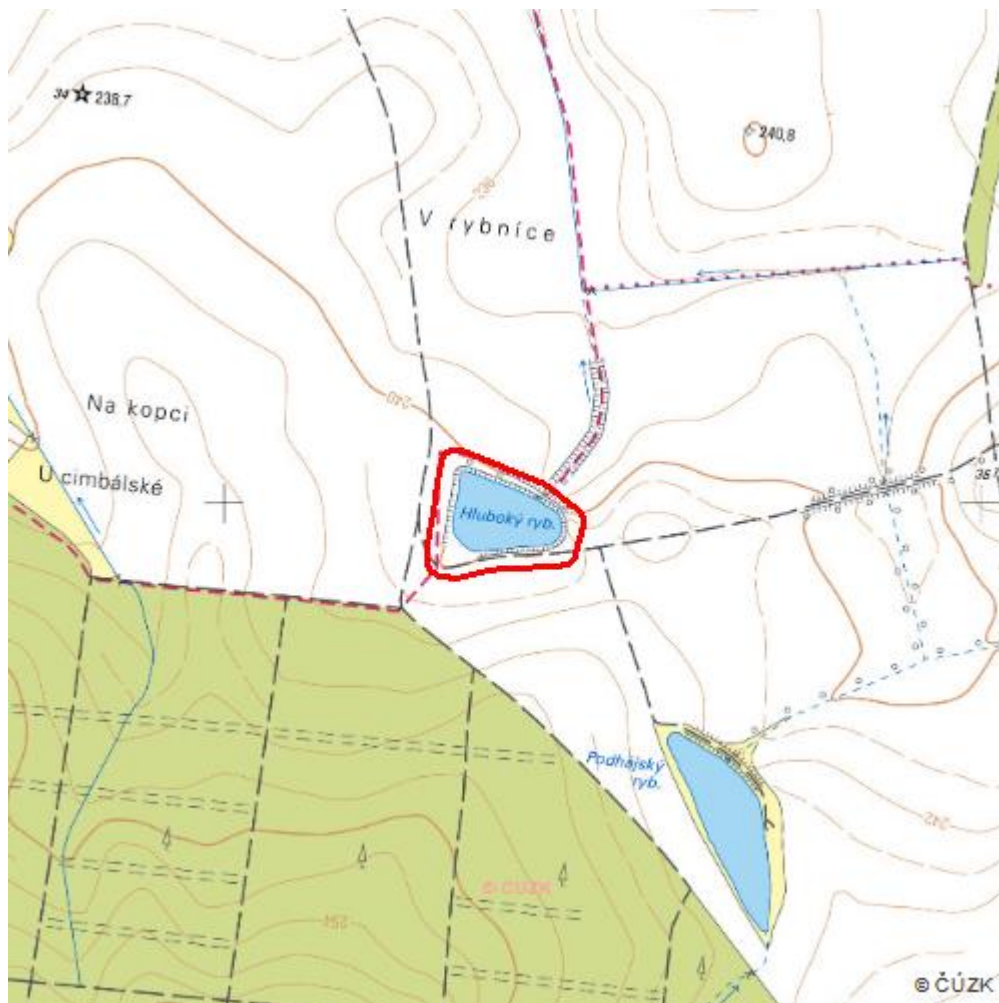

# Rybník Hluboký u Obědovic

L.HK.19

<b>Localisation:</b>	50.149155N 15.595863E
<b>Area:</b>	2.507 ha
<b>Category:</b>	Wetlands of local importance
<b>Wetland's type:</b>	13
<b>Reason protection:</b>	0
<b>Altitude:</b>	239 - 242 m

[SHOW LOCATION ON MAP](#)