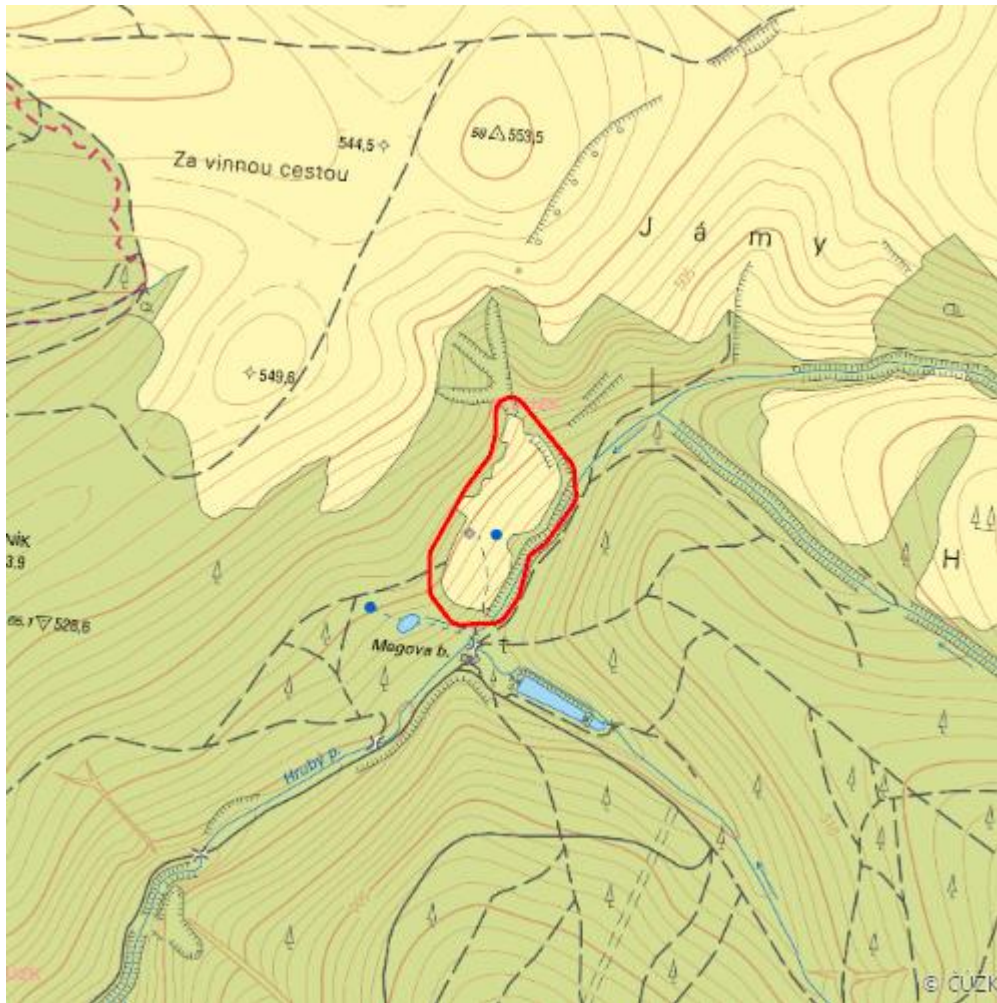

# Prameniště na Megovce

L.HO.01

<b>Localisation:</b>	48.849698N 17.581732E
<b>Area:</b>	3.326 ha
<b>Category:</b>	Wetlands of local importance
<b>Wetland's type:</b>	1
<b>The degree of protection:</b>	SCI, PLA
<b>Reason protection:</b>	KE, B
<b>Altitude:</b>	494 - 506 m