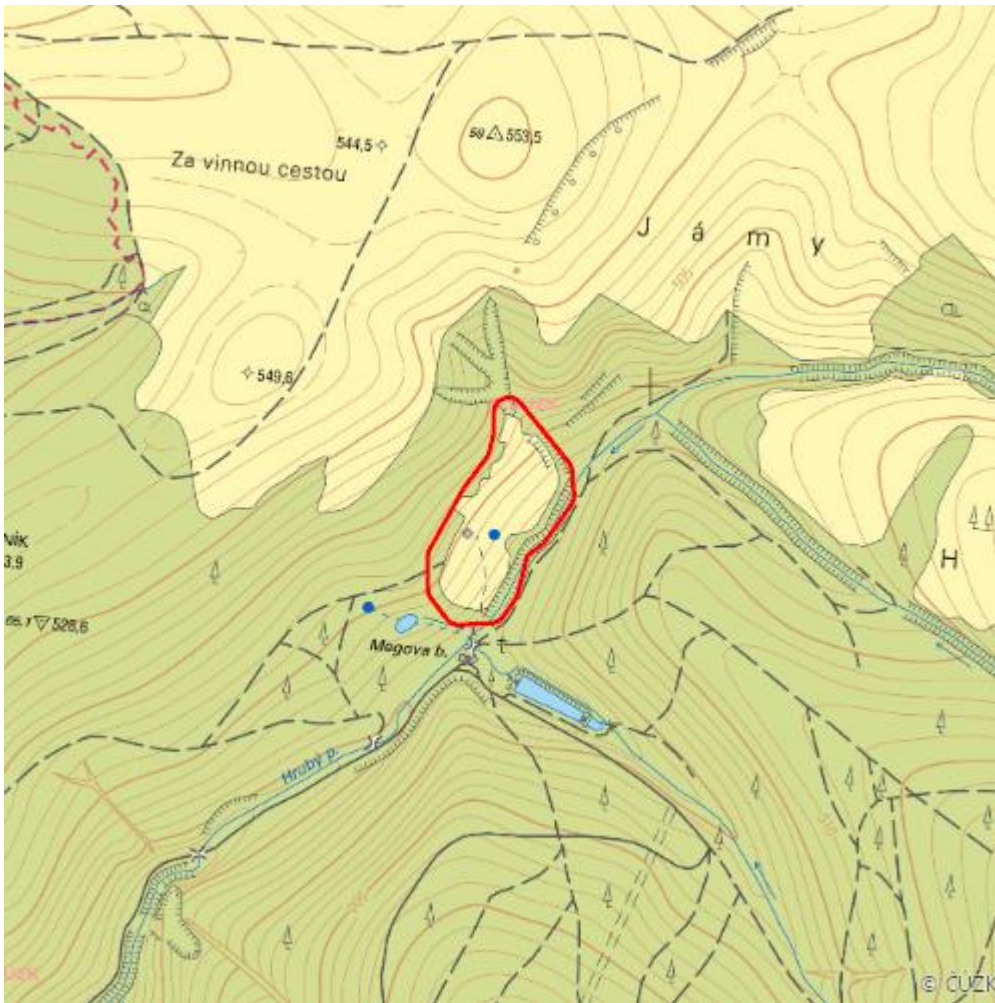

# Prameniště na Megovce

L.HO.01

<b>Localisation:</b>	48.849698N 17.581732E
<b>Area:</b>	3.326 ha
<b>Category:</b>	Wetlands of local importance
<b>Wetland's type:</b>	1
<b>The degree of protection:</b>	SCI, PLA
<b>Reason protection:</b>	KE, B
<b>Altitude:</b>	494 - 506 m