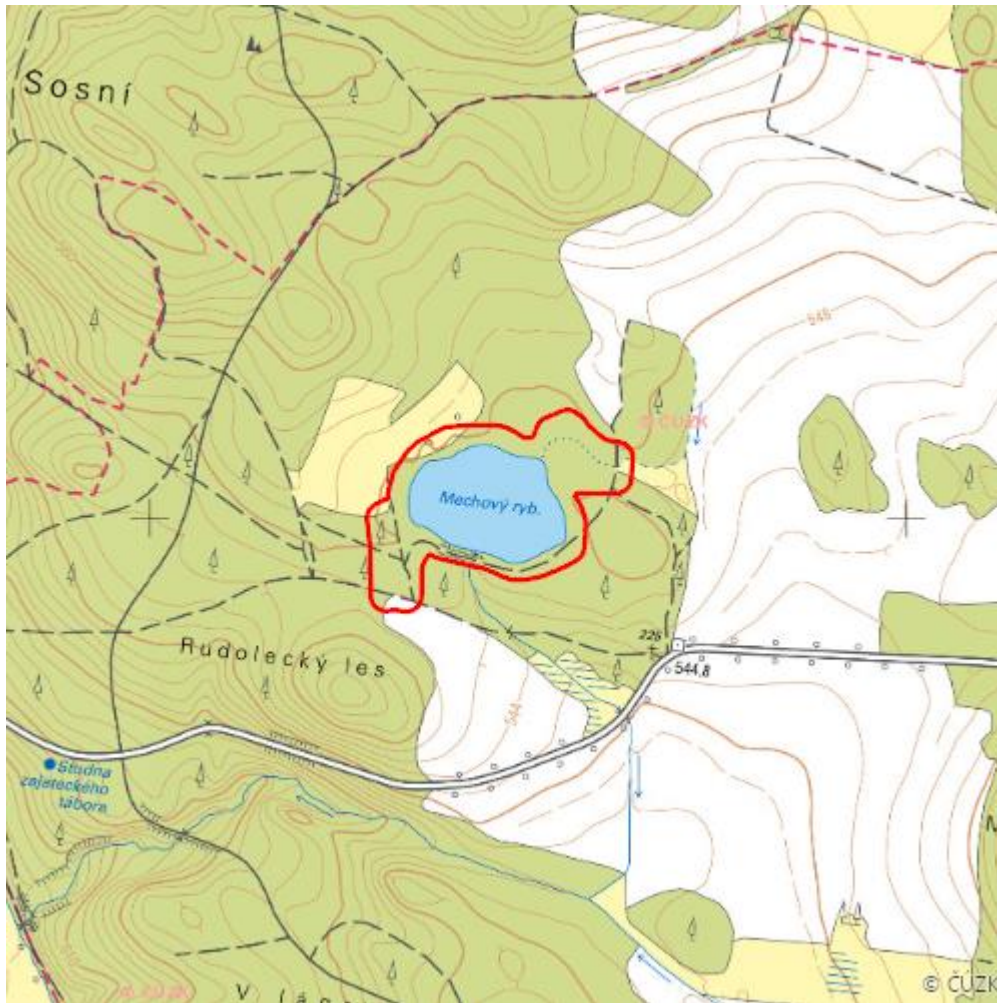

# Mechový rybník

L.JH.31

<b>Localisation:</b>	49.068998N 15.342132E
<b>Area:</b>	5.742 ha
<b>Category:</b>	Wetlands of local importance
<b>Wetland's type:</b>	4, 8, 13
<b>Reason protection:</b>	Am
<b>Altitude:</b>	546 - 550 m