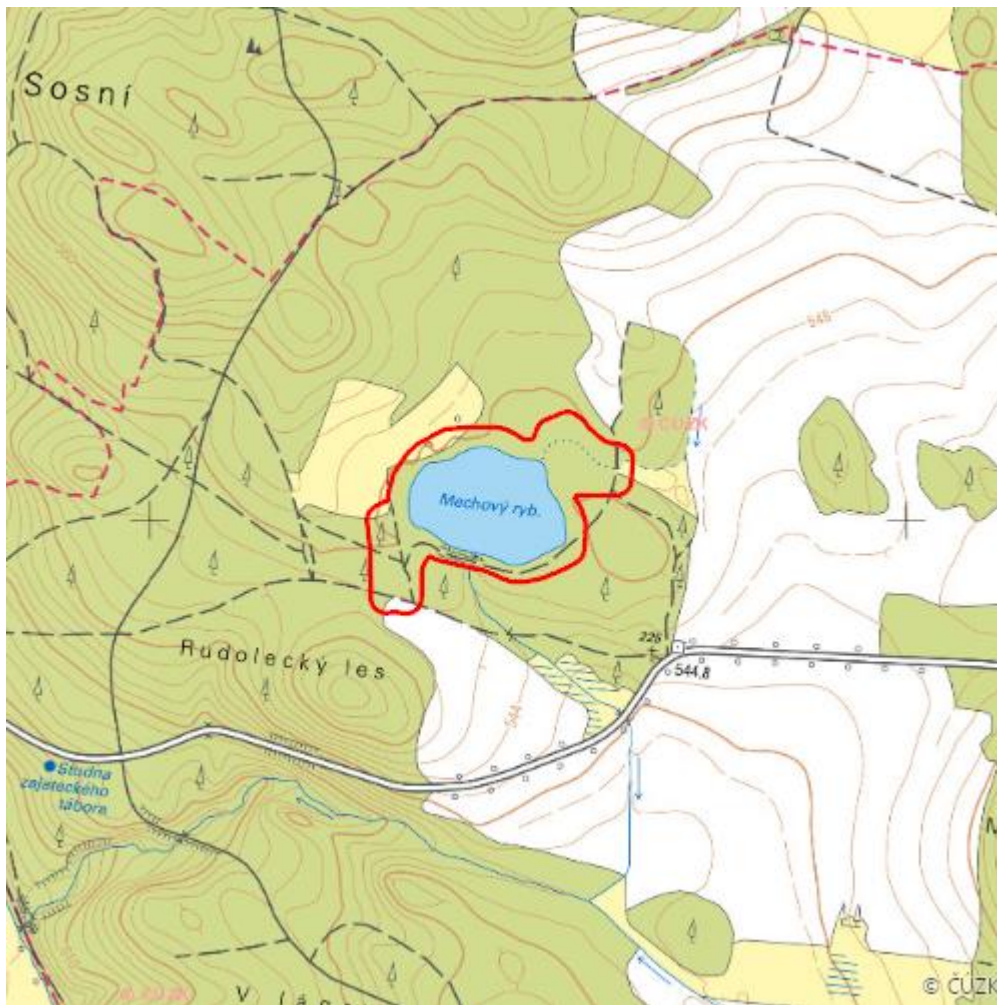

# Mechový rybník

L.JH.31

<b>Localisation:</b>	49.068998N 15.342132E
<b>Area:</b>	5.742 ha
<b>Category:</b>	Wetlands of local importance
<b>Wetland's type:</b>	4, 8, 13
<b>Reason protection:</b>	Am
<b>Altitude:</b>	546 - 550 m