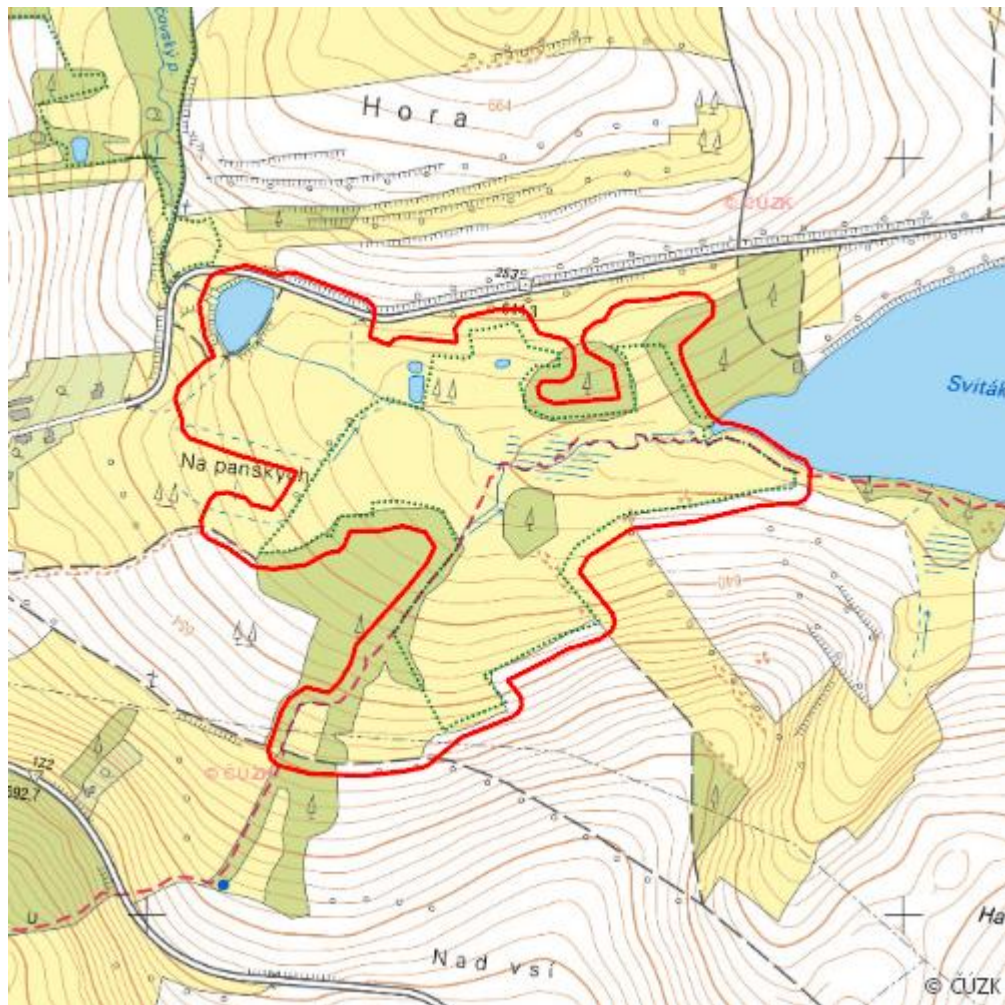

# Nad Svitákem

L.JI.01

<b>Localisation:</b>	49.395889N 15.404362E
<b>Area:</b>	28.876 ha
<b>Category:</b>	Wetlands of local importance
<b>Wetland's type:</b>	1, 4, 8, 13
<b>The degree of protection:</b>	SCI, NR
<b>Reason protection:</b>	Am
<b>Altitude:</b>	639 - 650 m

Habitat code	Habitat name	Code of the habitat type	Name the habitat type	Area	Relative area (%)	Habitat quality (1-4)
T2.3B	Podhorské a horské smilkové trávničky bez výskytu jalovce obecného (<i>Juniperus communis</i>)	6230	Druhově bohaté smilkové louky na silikátových podložích v horských oblastech (a v kontinentální Evropě v podhorských oblastech)	3.436 ha	11.9	1.07
V1G	Makrofytní vegetace přirozeně eutrofních a mezotrofních stojatých vod, porosty bez ochrannářsky významných vodních makrofytů	--	--	0.556 ha	1.92	3.98
V2A	Makrofytní vegetace mělkých stojatých vod, porosty s dominantními lakušníky	--	--	0.076 ha	0.26	4