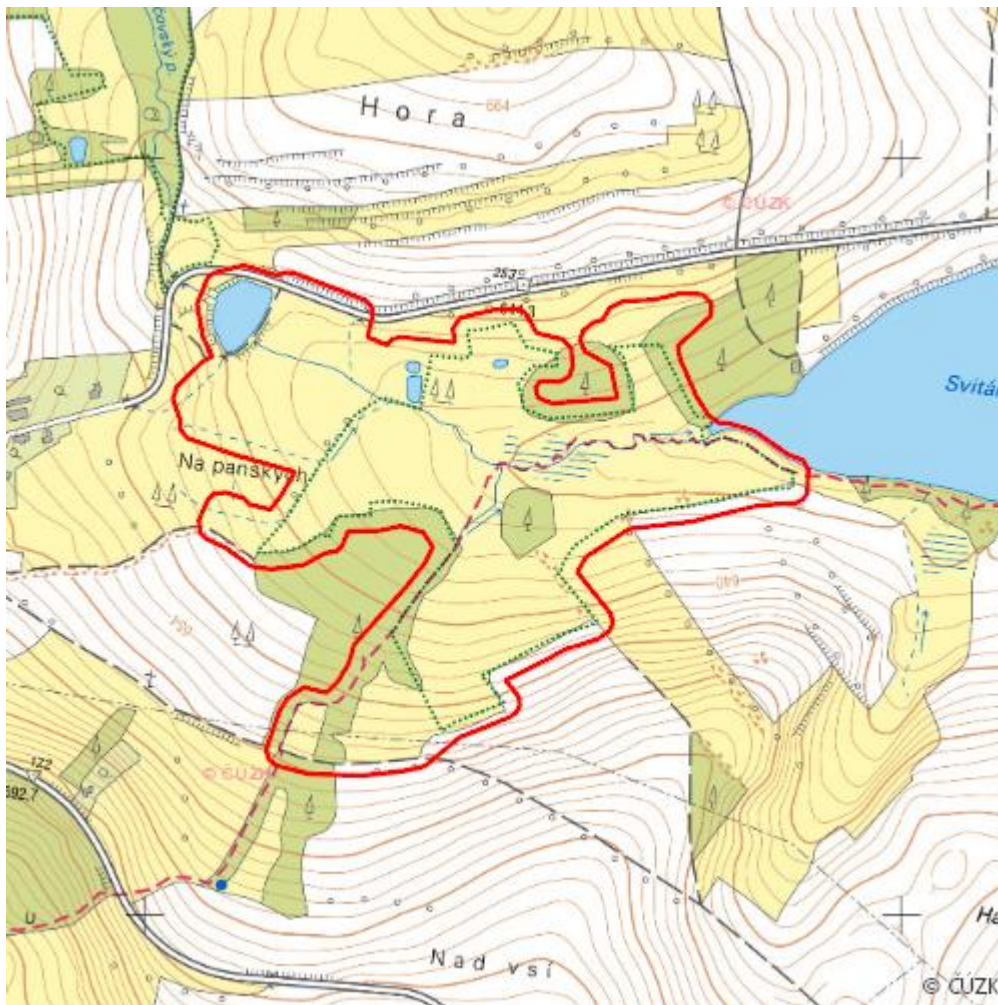

# Nad Svitákem

L.JI.01

<b>Localisation:</b>	49.395889N 15.404362E
<b>Area:</b>	28.876 ha
<b>Category:</b>	Wetlands of local importance
<b>Wetland's type:</b>	1, 4, 8, 13
<b>The degree of protection:</b>	SCI, NR
<b>Reason protection:</b>	Am
<b>Altitude:</b>	639 - 650 m

Habitat code	Habitat name	Code of the habitat type	Name the habitat type	Area	Relative area (%)	Habitat quality (1-4)
T2.3B	Podhorské a horské smilkové trávníky bez výskytu jalovce obecného (<i>Juniperus communis</i>)	6230	Druhově bohaté smilkové louky na silikátových podložích v horských oblastech (a v kontinentální Evropě v podhorských oblastech)	3.436 ha	11.9	1.07
V1G	Makrofytní vegetace přirozeně eutrofních a mezotrofních stojatých vod, porosty bez ochrannářsky významných vodních makrofytů	--	--	0.556 ha	1.92	3.98
V2A	Makrofytní vegetace mělkých stojatých vod, porosty s dominantními lakušníky	--	--	0.076 ha	0.26	4