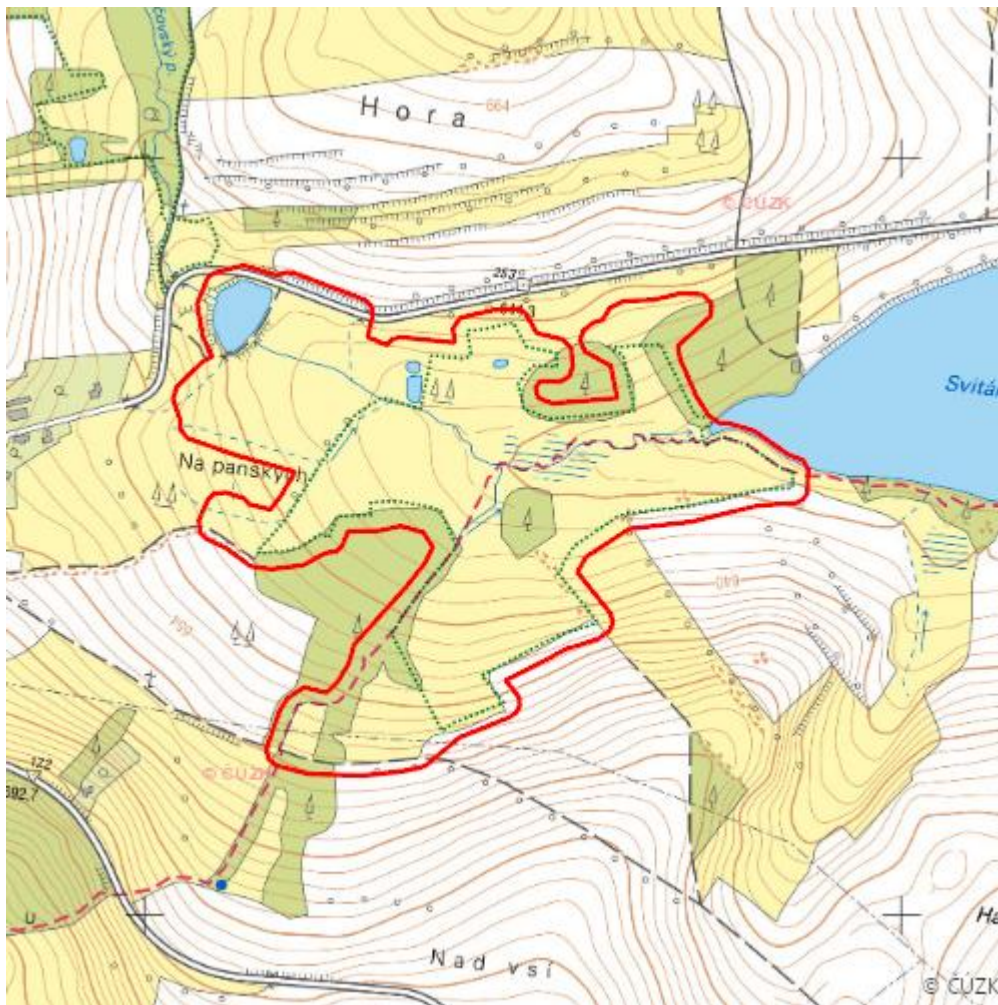

Nad Svitákem

L.JI.01

Localisation:	49.395889N 15.404362E
Area:	28.876 ha
Category:	Wetlands of local importance
Wetland's type:	1, 4, 8, 13
The degree of protection:	SCI, NR
Reason protection:	Am
Altitude:	639 - 650 m

Habitat code	Habitat name	Code of the habitat type	Name the habitat type	Area	Relative area (%)	Habitat quality (1-4)
T2.3B	Podhorské a horské smilkové trávníky bez výskytu jalovce obecného (<i>Juniperus communis</i>)	6230	Druhově bohaté smilkové louky na silikátových podložích v horských oblastech (a v kontinentální Evropě v podhorských oblastech)	3.436 ha	11.9	1.07
V1G	Makrofytní vegetace přirozeně eutrofních a mezotrofních stojatých vod, porosty bez ochrannářsky významných vodních makrofytů	--	--	0.556 ha	1.92	3.98
V2A	Makrofytní vegetace mělkých stojatých vod, porosty s dominantními lakušníky	--	--	0.076 ha	0.26	4