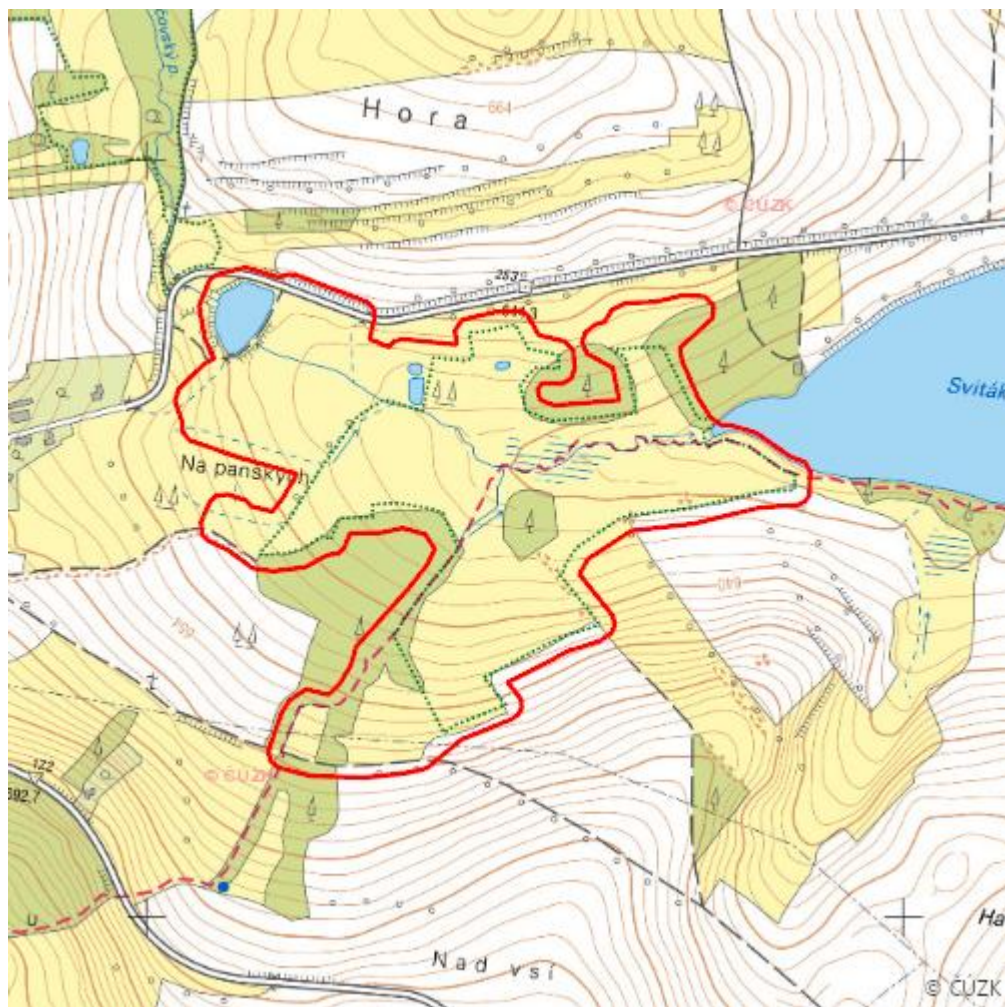

# Nad Svitákem

L.JI.01

<b>Localisation:</b>	49.395889N 15.404362E
<b>Area:</b>	28.876 ha
<b>Category:</b>	Wetlands of local importance
<b>Wetland's type:</b>	1, 4, 8, 13
<b>The degree of protection:</b>	SCI, NR
<b>Reason protection:</b>	Am
<b>Altitude:</b>	639 - 650 m

Habitat code	Habitat name	Code of the habitat type	Name the habitat type	Area	Relative area (%)	Habitat quality (1-4)
T2.3B	Podhorské a horské smilkové trávníky bez výskytu jalovce obecného ( <i>Juniperus communis</i> )	6230	Druhově bohaté smilkové louky na silikátových podložích v horských oblastech (a v kontinentální Evropě v podhorských oblastech)	3.436 ha	11.9	1.07
V1G	Makrofytní vegetace přirozeně eutrofních a mezotrofních stojatých vod, porosty bez ochrannářsky významných vodních makrofytů	--	--	0.556 ha	1.92	3.98
V2A	Makrofytní vegetace mělkých stojatých vod, porosty s dominantními lakušníky	--	--	0.076 ha	0.26	4

## Photos