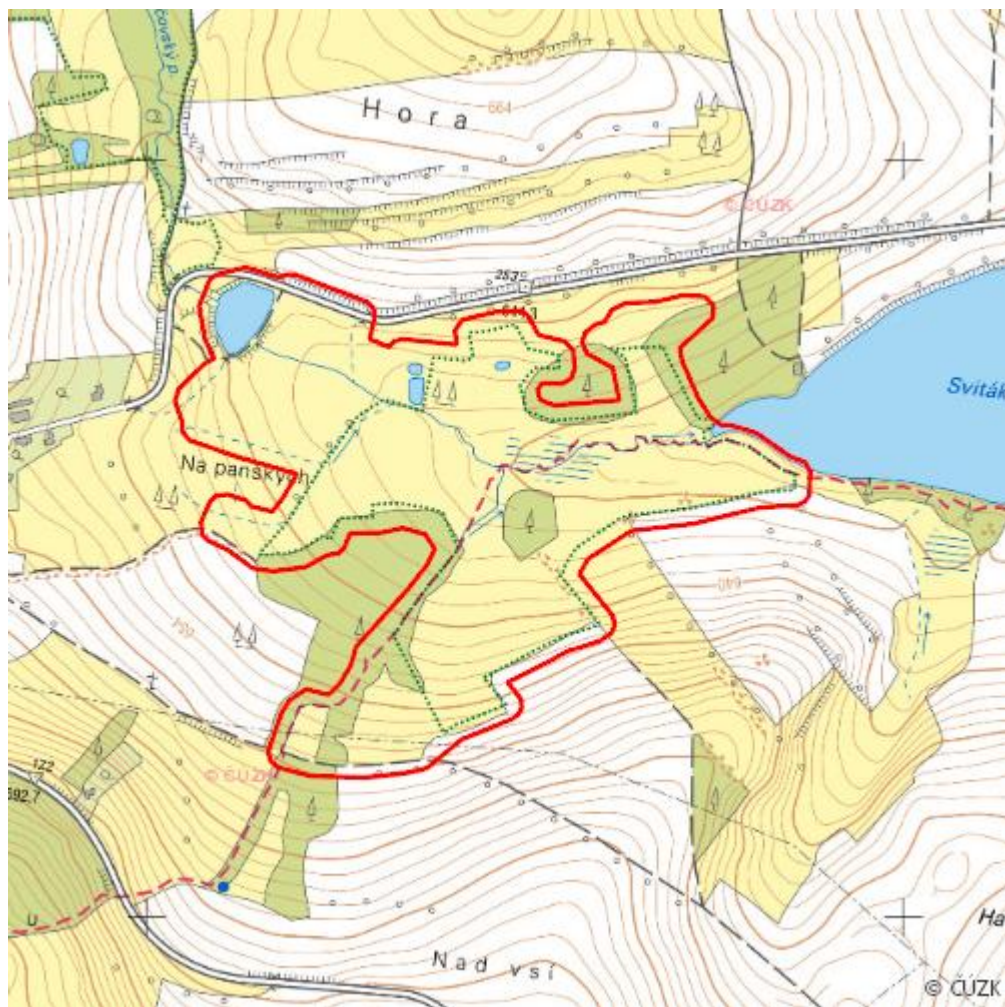

# Nad Svitákem

L.JI.01

<b>Localisation:</b>	49.395889N 15.404362E
<b>Area:</b>	28.876 ha
<b>Category:</b>	Wetlands of local importance
<b>Wetland's type:</b>	1, 4, 8, 13
<b>The degree of protection:</b>	SCI, NR
<b>Reason protection:</b>	Am
<b>Altitude:</b>	639 - 650 m

## Natural habitats

Habitat code	Habitat name	Code of the habitat type	Name the habitat type	Area	Relative area (%)	Habitat quality (1-4)
K1	Mokřadní vrbiny	--	--	2.545 ha	8.82	1.36
K3	Vysoké mezofilní a xerofilní křoviny	--	--	0.562 ha	1.95	2.93
L2.2	Údolní jasanovo-olšové luhy	91E0	Smíšené jasanovo-olšové lužní lesy temperátní a boreální Evropy ( <i>Alno-Padion</i> , <i>Alnion incanae</i> , <i>Salicion albae</i> )	0.372 ha	1.29	4
M1.1	Rákosiny eutrofních stojatých vod	--	--	0.089 ha	0.31	2
M1.7	Vegetace vysokých ostřic	--	--	0.093 ha	0.32	2
R2.2	Nevápnitá mechová slatiniště	7140	Přechodová rašeliniště a třasoviště	1.337 ha	4.63	4
R2.3	Přechodová rašeliniště	7140	Přechodová rašeliniště a třasoviště	0.120 ha	0.41	3
T1.1	Mezofilní ovsíkové louky	6510	Extenzivní sečené louky nížin až podhůří ( <i>Arrhenatherion</i> , <i>Brachypodio-Centaureion nemoralis</i> )	1.624 ha	5.62	1.63
T1.5	Vlhké pcháčové louky	--	--	5.915 ha	20.49	1.98
T1.6	Vlhká tužebníková lada	6430	Vlhkomilná vysokobylinná lemová společenstva nížin a horského až alpínského stupně	1.579 ha	5.47	3.58

Habitat code	Habitat name	Code of the habitat type	Name the habitat type	Area	Relative area (%)	Habitat quality (1-4)
T2.3B	Podhorské a horské smilkové trávníky bez výskytu jalovce obecného ( <i>Juniperus communis</i> )	6230	Druhově bohaté smilkové louky na silikátových podložích v horských oblastech (a v kontinentální Evropě v podhorských oblastech)	3.436 ha	11.9	1.07
V1G	Makrofytní vegetace přirozeně eutrofních a mezotrofních stojatých vod, porosty bez ochrannářsky významných vodních makrofytů	--	--	0.556 ha	1.92	3.98
V2A	Makrofytní vegetace mělkých stojatých vod, porosty s dominantními lakušníky	--	--	0.076 ha	0.26	4

## Photos