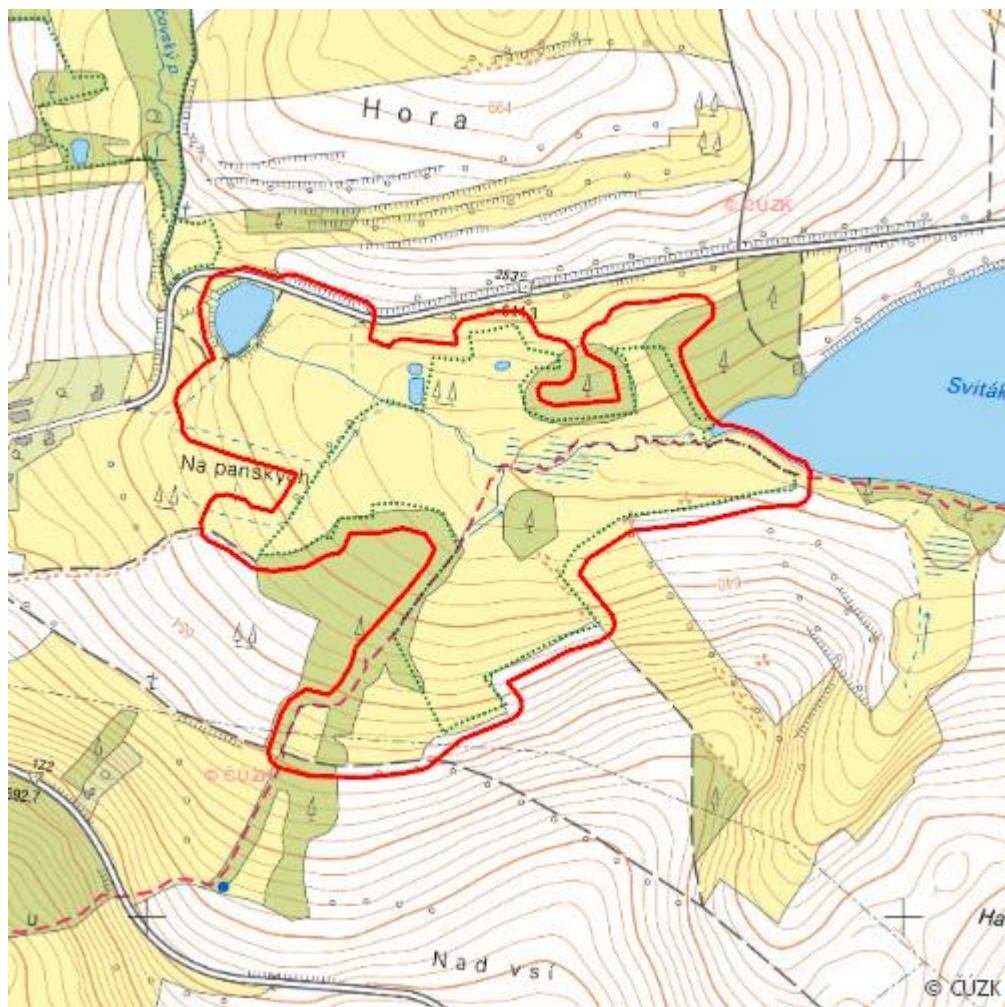

Nad Svitákem

L.JI.01

Localisation:	49.395889N 15.404362E
Area:	28.876 ha
Category:	Wetlands of local importance
Wetland's type:	1, 4, 8, 13
The degree of protection:	SCI, NR
Reason protection:	Am
Altitude:	639 - 650 m

Natural habitats

Habitat code	Habitat name	Code of the habitat type	Name the habitat type	Area	Relative area (%)	Habitat quality (1-4)
K1	Mokřadní vrbiny	--	--	2.545 ha	8.82	1.36
K3	Vysoké mezofilní a xerofilní křoviny	--	--	0.562 ha	1.95	2.93
L2.2	Údolní jasanovo-olšové luhy	91E0	Smíšené jasanovo-olšové lužní lesy temperátní a boreální Evropy (<i>Alno-Padion</i> , <i>Alnion incanae</i> , <i>Salicion albae</i>)	0.372 ha	1.29	4
M1.1	Rákosiny eutrofních stojatých vod	--	--	0.089 ha	0.31	2
M1.7	Vegetace vysokých ostřic	--	--	0.093 ha	0.32	2
R2.2	Nevápnitá mechová slatiniště	7140	Přechodová rašeliniště a třasoviště	1.337 ha	4.63	4
R2.3	Přechodová rašeliniště	7140	Přechodová rašeliniště a třasoviště	0.120 ha	0.41	3
T1.1	Mezofilní ovsíkové louky	6510	Extenzivní sečené louky nížin až podhůří (<i>Arrhenatherion</i> , <i>Brachypodio-Centaureion nemoralis</i>)	1.624 ha	5.62	1.63
T1.5	Vlhké pcháčové louky	--	--	5.915 ha	20.49	1.98
T1.6	Vlhká tužebníková lada	6430	Vlhkomilná vysokobylinná lemová společenstva nížin a horského až alpínského stupně	1.579 ha	5.47	3.58

Habitat code	Habitat name	Code of the habitat type	Name the habitat type	Area	Relative area (%)	Habitat quality (1-4)
T2.3B	Podhorské a horské smilkové trávníky bez výskytu jalovce obecného (<i>Juniperus communis</i>)	6230	Druhově bohaté smilkové louky na silikátových podložích v horských oblastech (a v kontinentální Evropě v podhorských oblastech)	3.436 ha	11.9	1.07
V1G	Makrofytní vegetace přirozeně eutrofních a mezotrofních stojatých vod, porosty bez ochrannářsky významných vodních makrofytů	--	--	0.556 ha	1.92	3.98
V2A	Makrofytní vegetace mělkých stojatých vod, porosty s dominantními lakušníky	--	--	0.076 ha	0.26	4