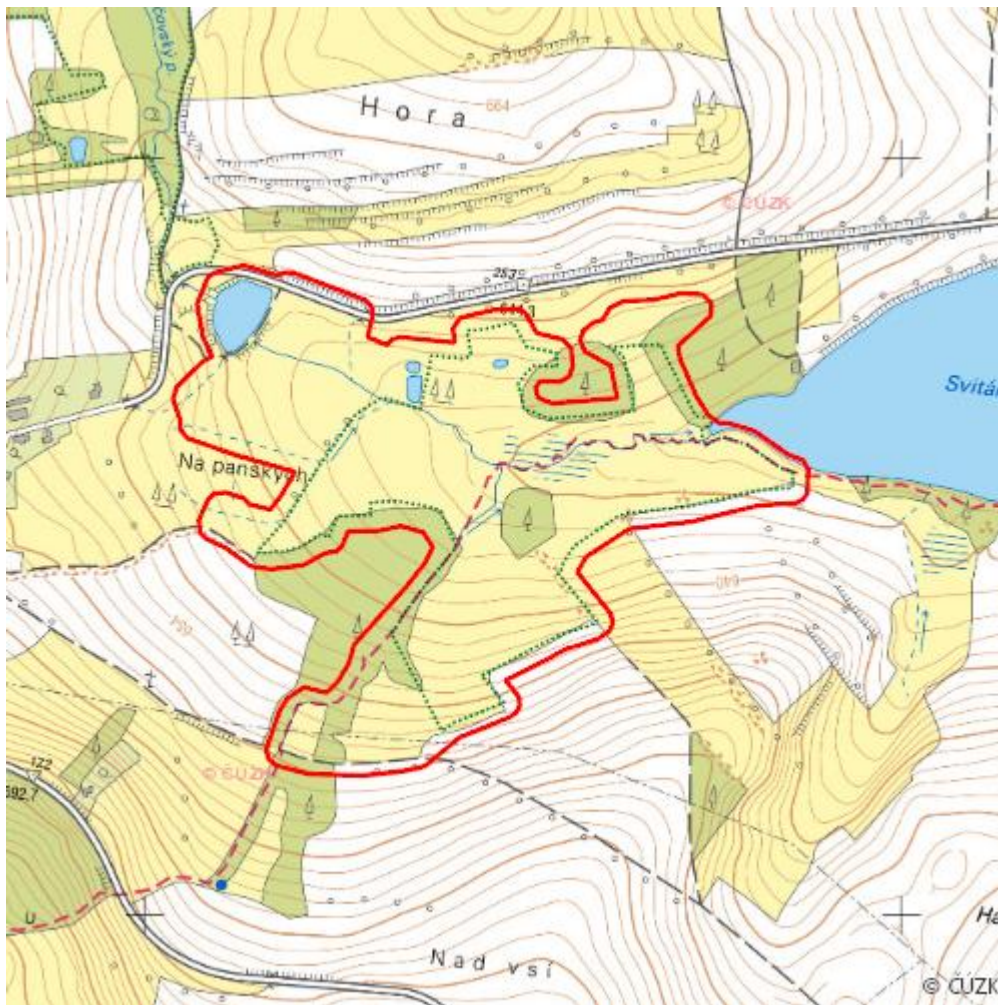

# Nad Svitákem

L.JI.01

<b>Localisation:</b>	49.395889N 15.404362E
<b>Area:</b>	28.876 ha
<b>Category:</b>	Wetlands of local importance
<b>Wetland's type:</b>	1, 4, 8, 13
<b>The degree of protection:</b>	SCI, NR
<b>Reason protection:</b>	Am
<b>Altitude:</b>	639 - 650 m

Habitat code	Habitat name	Code of the habitat type	Name the habitat type	Area	Relative area (%)	Habitat quality (1-4)
T2.3B	Podhorské a horské smilkové trávníky bez výskytu jalovce obecného ( <i>Juniperus communis</i> )	6230	Druhově bohaté smilkové louky na silikátových podložích v horských oblastech (a v kontinentální Evropě v podhorských oblastech)	3.436 ha	11.9	1.07
V1G	Makrofytní vegetace přirozeně eutrofních a mezotrofních stojatých vod, porosty bez ochrannářsky významných vodních makrofytů	--	--	0.556 ha	1.92	3.98
V2A	Makrofytní vegetace mělkých stojatých vod, porosty s dominantními lakušníky	--	--	0.076 ha	0.26	4