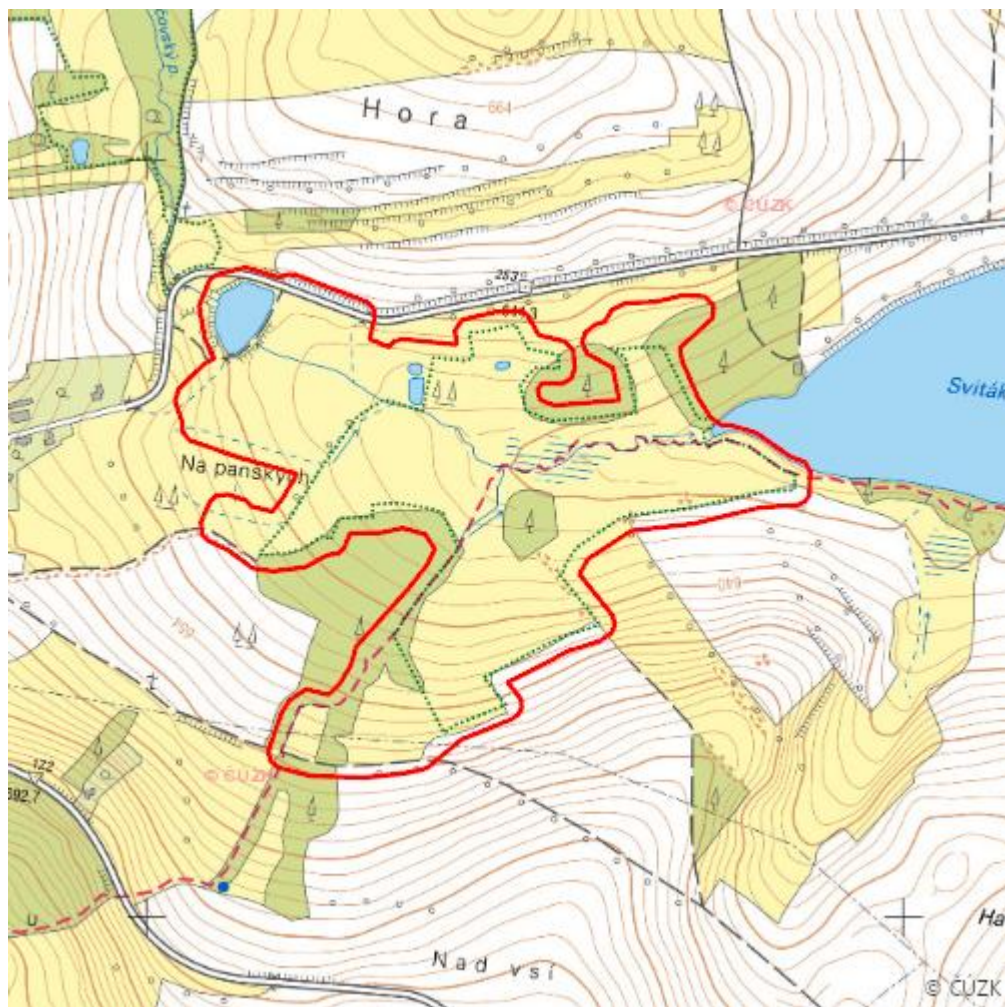

Nad Svitákem

L.JI.01

Localisation:	49.395889N 15.404362E
Area:	28.876 ha
Category:	Wetlands of local importance
Wetland's type:	1, 4, 8, 13
The degree of protection:	SCI, NR
Reason protection:	Am
Altitude:	639 - 650 m

Habitat code	Habitat name	Code of the habitat type	Name the habitat type	Area	Relative area (%)	Habitat quality (1-4)
T2.3B	Podhorské a horské smilkové trávníky bez výskytu jalovce obecného (<i>Juniperus communis</i>)	6230	Druhově bohaté smilkové louky na silikátových podložích v horských oblastech (a v kontinentální Evropě v podhorských oblastech)	3.436 ha	11.9	1.07
V1G	Makrofytní vegetace přirozeně eutrofních a mezotrofních stojatých vod, porosty bez ochrannářsky významných vodních makrofytů	--	--	0.556 ha	1.92	3.98
V2A	Makrofytní vegetace mělkých stojatých vod, porosty s dominantními lakušníky	--	--	0.076 ha	0.26	4