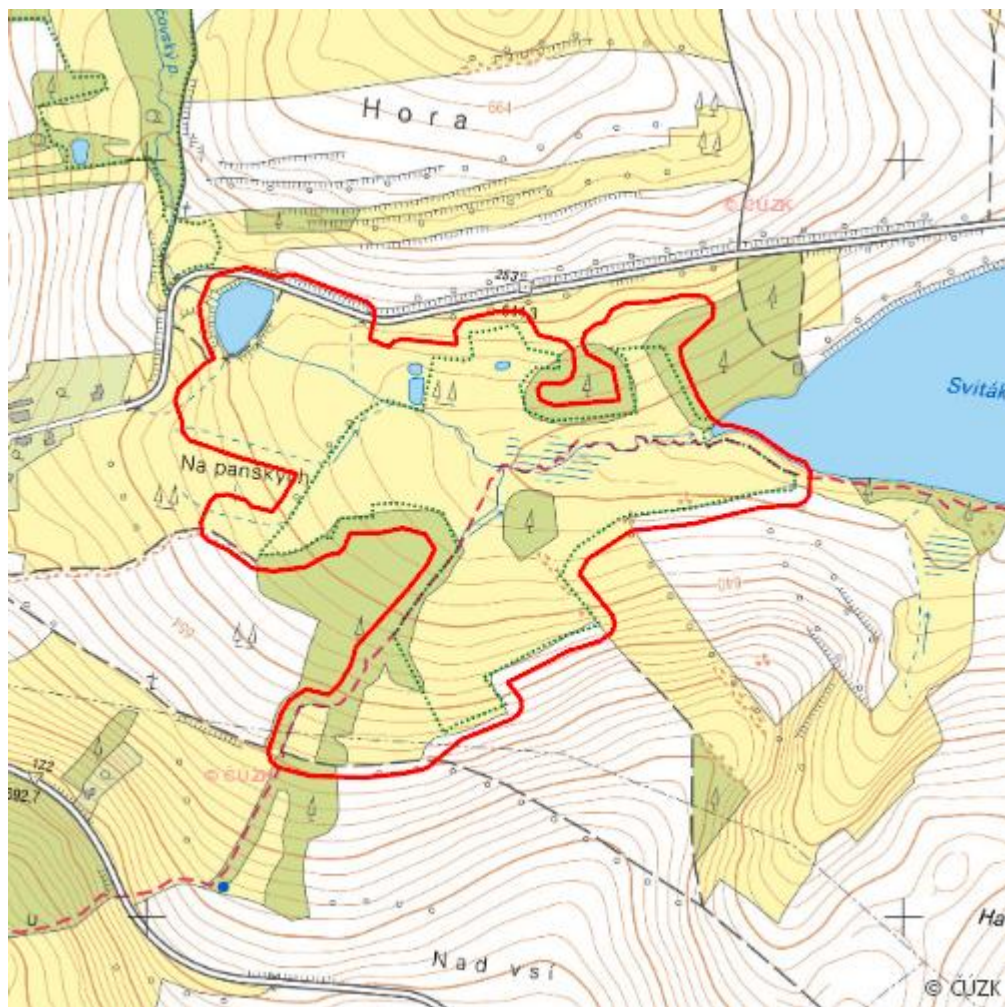

# Nad Svitákem

L.JI.01

<b>Localisation:</b>	49.395889N 15.404362E
<b>Area:</b>	28.876 ha
<b>Category:</b>	Wetlands of local importance
<b>Wetland's type:</b>	1, 4, 8, 13
<b>The degree of protection:</b>	SCI, NR
<b>Reason protection:</b>	Am
<b>Altitude:</b>	639 - 650 m

Habitat code	Habitat name	Code of the habitat type	Name the habitat type	Area	Relative area (%)	Habitat quality (1-4)
T2.3B	Podhorské a horské smilkové trávníky bez výskytu jalovce obecného ( <i>Juniperus communis</i> )	6230	Druhově bohaté smilkové louky na silikátových podložích v horských oblastech (a v kontinentální Evropě v podhorských oblastech)	3.436 ha	11.9	1.07
V1G	Makrofytní vegetace přirozeně eutrofních a mezotrofních stojatých vod, porosty bez ochrannářsky významných vodních makrofytů	--	--	0.556 ha	1.92	3.98
V2A	Makrofytní vegetace mělkých stojatých vod, porosty s dominantními lakušníky	--	--	0.076 ha	0.26	4

## Photos