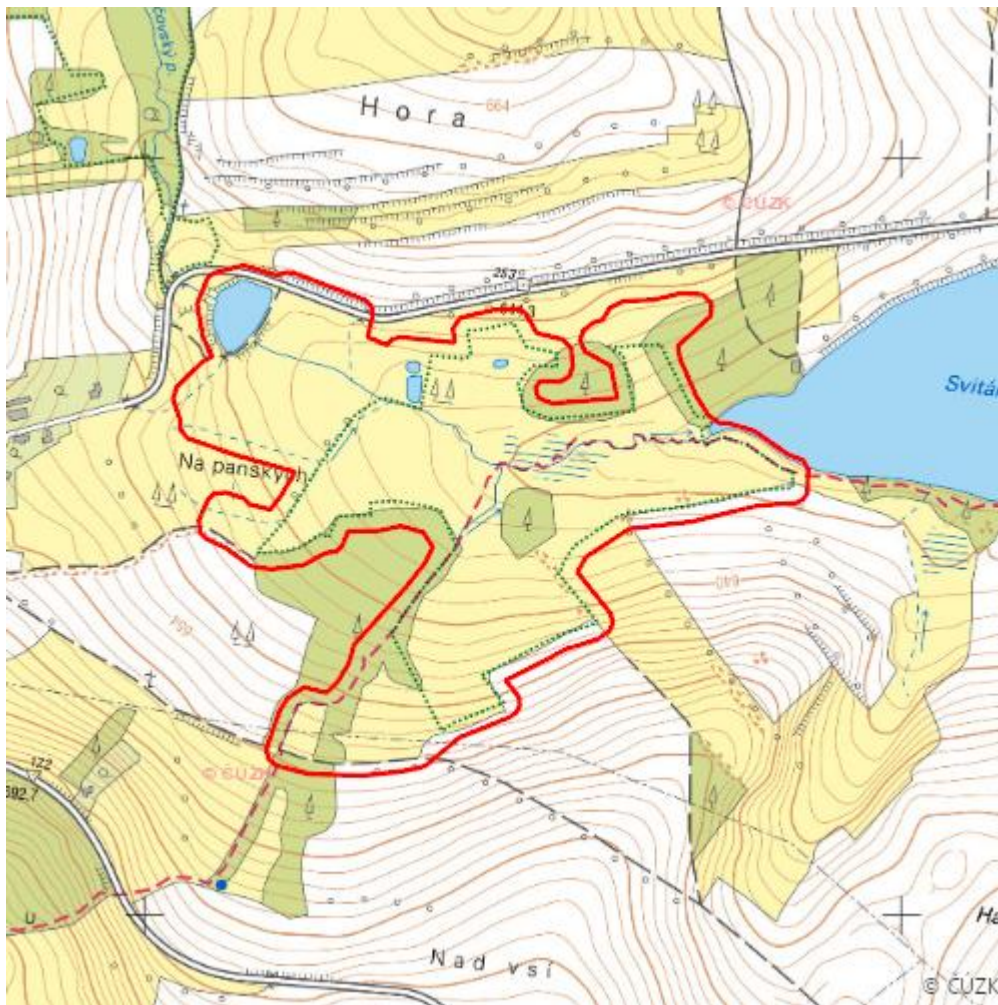

# Nad Svitákem

L.JI.01

<b>Localisation:</b>	49.395889N 15.404362E
<b>Area:</b>	28.876 ha
<b>Category:</b>	Wetlands of local importance
<b>Wetland's type:</b>	1, 4, 8, 13
<b>The degree of protection:</b>	SCI, NR
<b>Reason protection:</b>	Am
<b>Altitude:</b>	639 - 650 m

Habitat code	Habitat name	Code of the habitat type	Name the habitat type	Area	Relative area (%)	Habitat quality (1-4)
T2.3B	Podhorské a horské smilkové trávníky bez výskytu jalovce obecného ( <i>Juniperus communis</i> )	6230	Druhově bohaté smilkové louky na silikátových podložích v horských oblastech (a v kontinentální Evropě v podhorských oblastech)	3.436 ha	11.9	1.07
V1G	Makrofytní vegetace přirozeně eutrofních a mezotrofních stojatých vod, porosty bez ochrannářsky významných vodních makrofytů	--	--	0.556 ha	1.92	3.98
V2A	Makrofytní vegetace mělkých stojatých vod, porosty s dominantními lakušníky	--	--	0.076 ha	0.26	4

## Photos