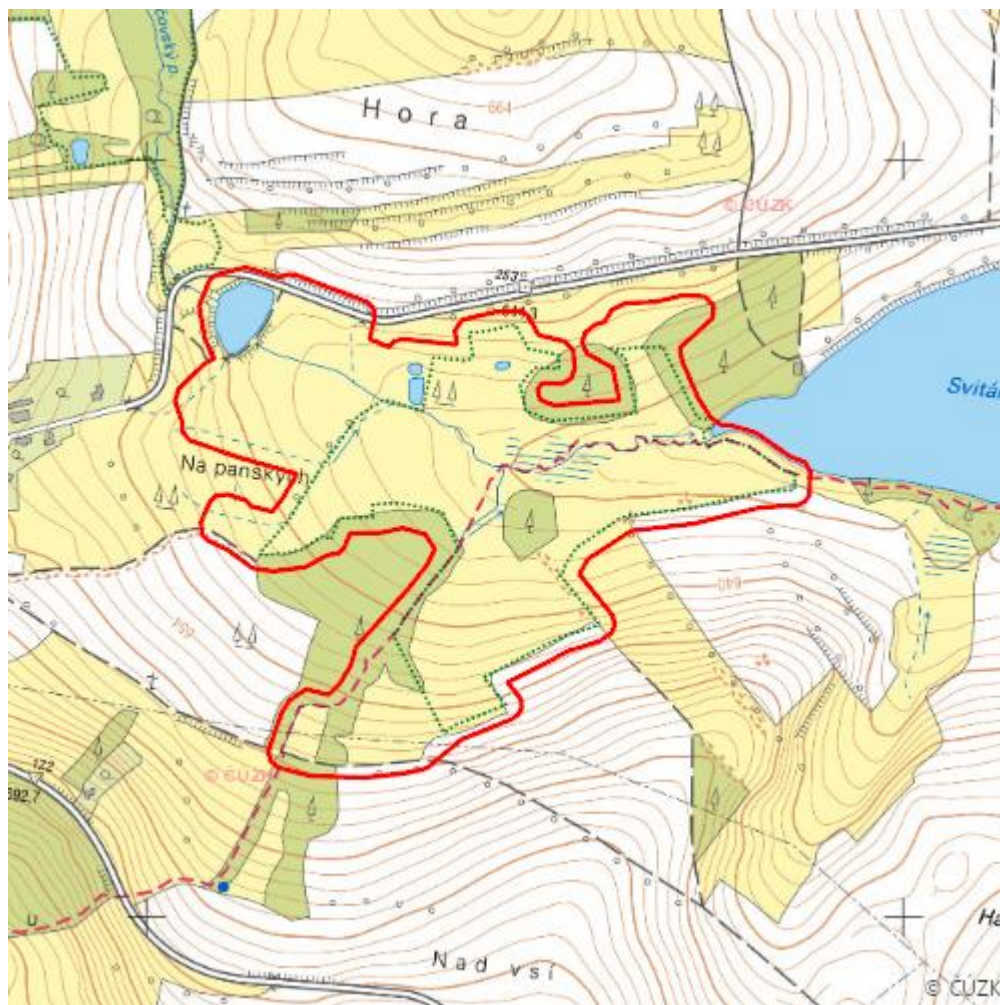

Nad Svitákem

L.JI.01

Localisation:	49.395889N 15.404362E
Area:	28.876 ha
Category:	Wetlands of local importance
Wetland's type:	1, 4, 8, 13
The degree of protection:	SCI, NR
Reason protection:	Am
Altitude:	639 - 650 m

Habitat code	Habitat name	Code of the habitat type	Name the habitat type	Area	Relative area (%)	Habitat quality (1-4)
T2.3B	Podhorské a horské smilkové trávníky bez výskytu jalovce obecného (<i>Juniperus communis</i>)	6230	Druhově bohaté smilkové louky na silikátových podložích v horských oblastech (a v kontinentální Evropě v podhorských oblastech)	3.436 ha	11.9	1.07
V1G	Makrofytní vegetace přirozeně eutrofních a mezotrofních stojatých vod, porosty bez ochrannářsky významných vodních makrofytů	--	--	0.556 ha	1.92	3.98
V2A	Makrofytní vegetace mělkých stojatých vod, porosty s dominantními lakušníky	--	--	0.076 ha	0.26	4