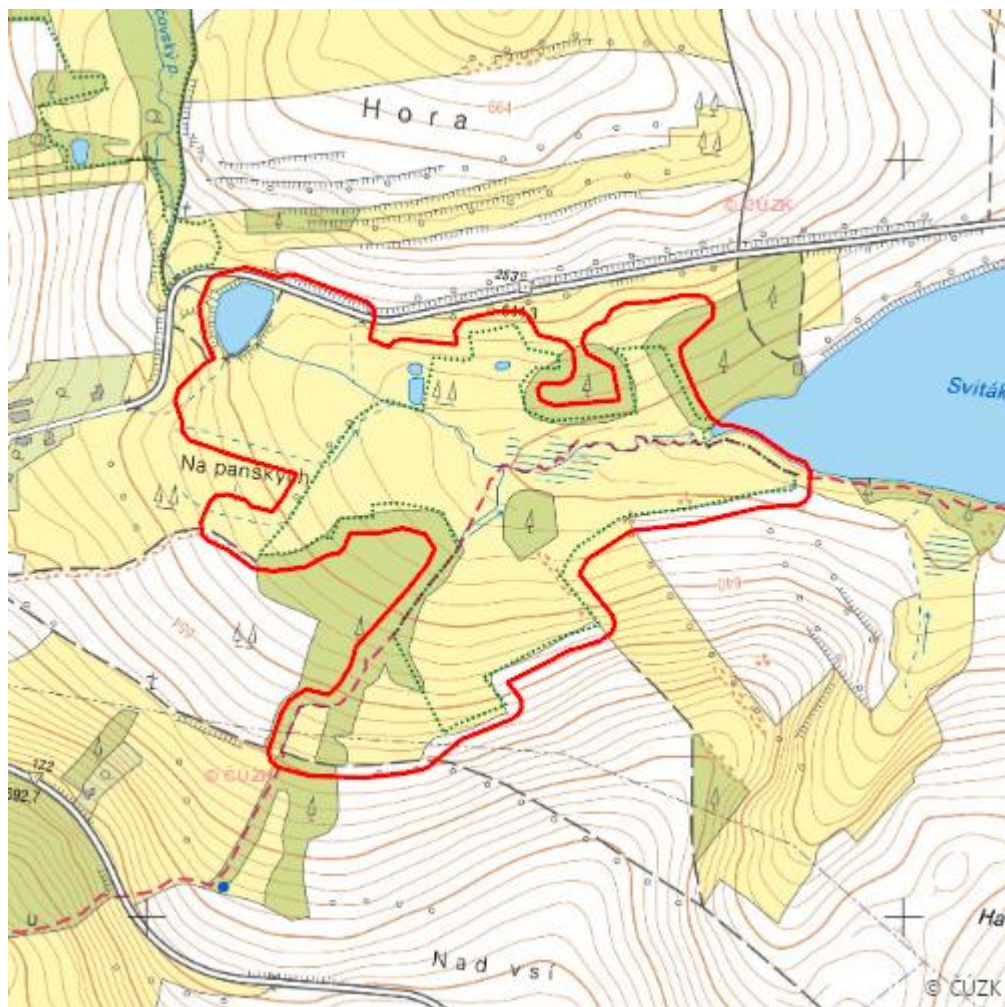

Nad Svitákem

L.JI.01

Localisation:	49.395889N 15.404362E
Area:	28.876 ha
Category:	Wetlands of local importance
Wetland's type:	1, 4, 8, 13
The degree of protection:	SCI, NR
Reason protection:	Am
Altitude:	639 - 650 m

Habitat code	Habitat name	Code of the habitat type	Name the habitat type	Area	Relative area (%)	Habitat quality (1-4)
T2.3B	Podhorské a horské smilkové trávníky bez výskytu jalovce obecného (<i>Juniperus communis</i>)	6230	Druhově bohaté smilkové louky na silikátových podložích v horských oblastech (a v kontinentální Evropě v podhorských oblastech)	3.436 ha	11.9	1.07
V1G	Makrofytní vegetace přirozeně eutrofních a mezotrofních stojatých vod, porosty bez ochrannářsky významných vodních makrofytů	--	--	0.556 ha	1.92	3.98
V2A	Makrofytní vegetace mělkých stojatých vod, porosty s dominantními lakušníky	--	--	0.076 ha	0.26	4