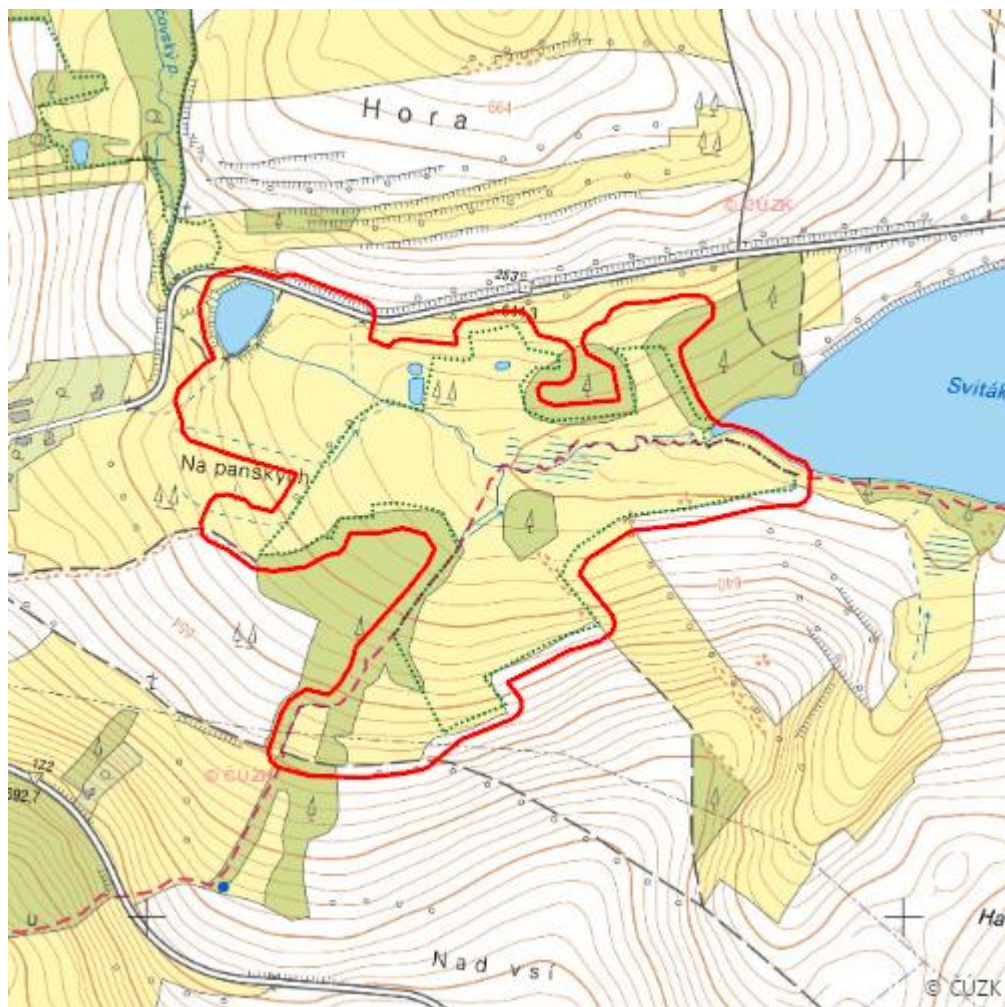

# Nad Svitákem

L.JI.01

<b>Localisation:</b>	49.395889N 15.404362E
<b>Area:</b>	28.876 ha
<b>Category:</b>	Wetlands of local importance
<b>Wetland's type:</b>	1, 4, 8, 13
<b>The degree of protection:</b>	SCI, NR
<b>Reason protection:</b>	Am
<b>Altitude:</b>	639 - 650 m

Habitat code	Habitat name	Code of the habitat type	Name the habitat type	Area	Relative area (%)	Habitat quality (1-4)
T2.3B	Podhorské a horské smilkové trávníky bez výskytu jalovce obecného ( <i>Juniperus communis</i> )	6230	Druhově bohaté smilkové louky na silikátových podložích v horských oblastech (a v kontinentální Evropě v podhorských oblastech)	3.436 ha	11.9	1.07
V1G	Makrofytní vegetace přirozeně eutrofních a mezotrofních stojatých vod, porosty bez ochrannářsky významných vodních makrofytů	--	--	0.556 ha	1.92	3.98
V2A	Makrofytní vegetace mělkých stojatých vod, porosty s dominantními lakušníky	--	--	0.076 ha	0.26	4

## Photos