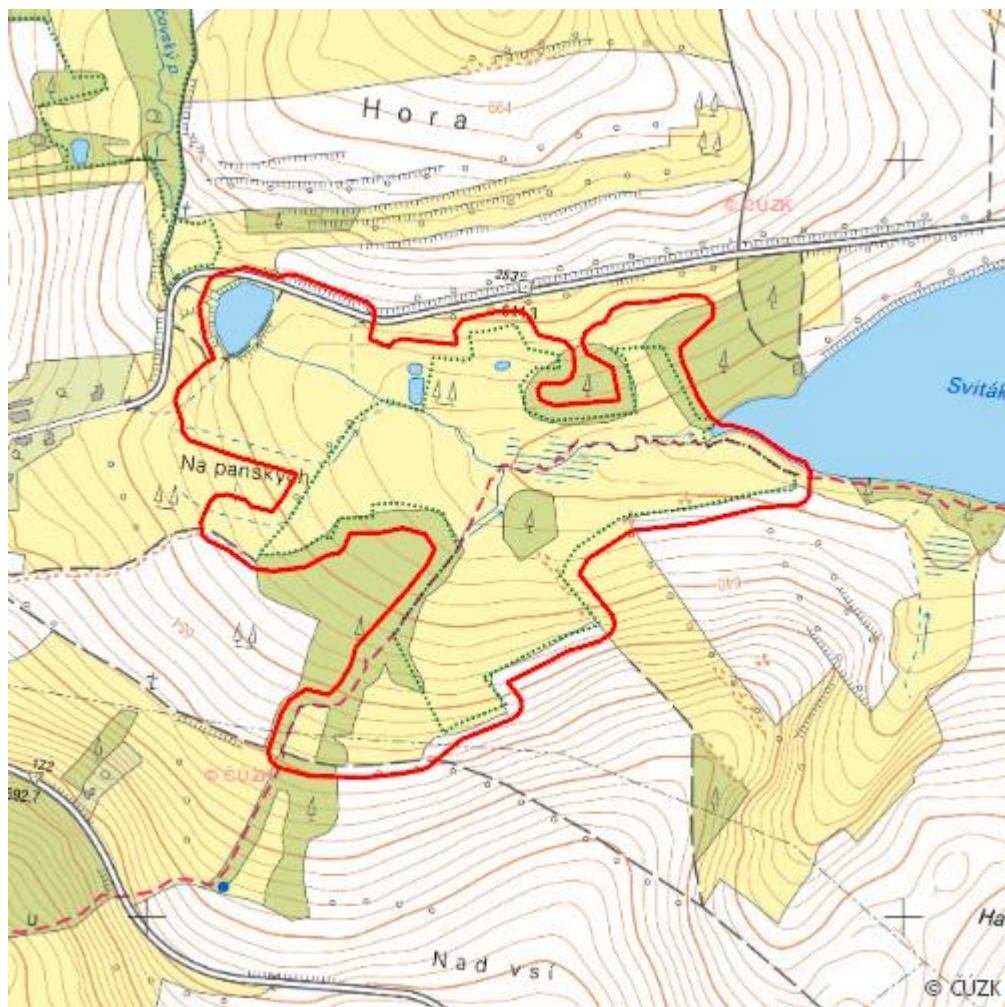

Nad Svitákem

L.JI.01

Localisation:	49.395889N 15.404362E
Area:	28.876 ha
Category:	Wetlands of local importance
Wetland's type:	1, 4, 8, 13
The degree of protection:	SCI, NR
Reason protection:	Am
Altitude:	639 - 650 m

Habitat code	Habitat name	Code of the habitat type	Name the habitat type	Area	Relative area (%)	Habitat quality (1-4)
T2.3B	Podhorské a horské smilkové trávníky bez výskytu jalovce obecného (<i>Juniperus communis</i>)	6230	Druhově bohaté smilkové louky na silikátových podložích v horských oblastech (a v kontinentální Evropě v podhorských oblastech)	3.436 ha	11.9	1.07
V1G	Makrofytní vegetace přirozeně eutrofních a mezotrofních stojatých vod, porosty bez ochrannářsky významných vodních makrofytů	--	--	0.556 ha	1.92	3.98
V2A	Makrofytní vegetace mělkých stojatých vod, porosty s dominantními lakušníky	--	--	0.076 ha	0.26	4