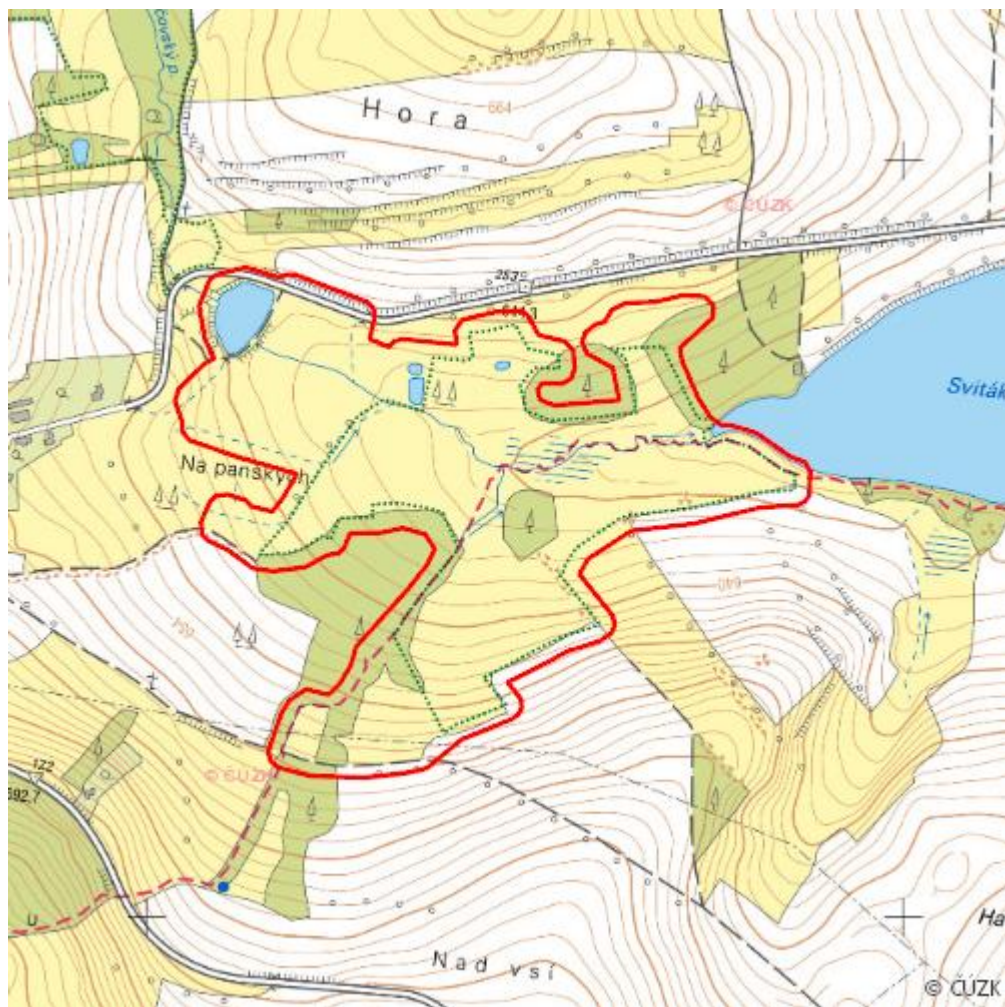

Nad Svitákem

L.JI.01

Localisation:	49.395889N 15.404362E
Area:	28.876 ha
Category:	Wetlands of local importance
Wetland's type:	1, 4, 8, 13
The degree of protection:	SCI, NR
Reason protection:	Am
Altitude:	639 - 650 m

Habitat code	Habitat name	Code of the habitat type	Name the habitat type	Area	Relative area (%)	Habitat quality (1-4)
T2.3B	Podhorské a horské smilkové trávničky bez výskytu jalovce obecného (<i>Juniperus communis</i>)	6230	Druhově bohaté smilkové louky na silikátových podložích v horských oblastech (a v kontinentální Evropě v podhorských oblastech)	3.436 ha	11.9	1.07
V1G	Makrofytní vegetace přirozeně eutrofních a mezotrofních stojatých vod, porosty bez ochrannářsky významných vodních makrofytů	--	--	0.556 ha	1.92	3.98
V2A	Makrofytní vegetace mělkých stojatých vod, porosty s dominantními lakušníky	--	--	0.076 ha	0.26	4